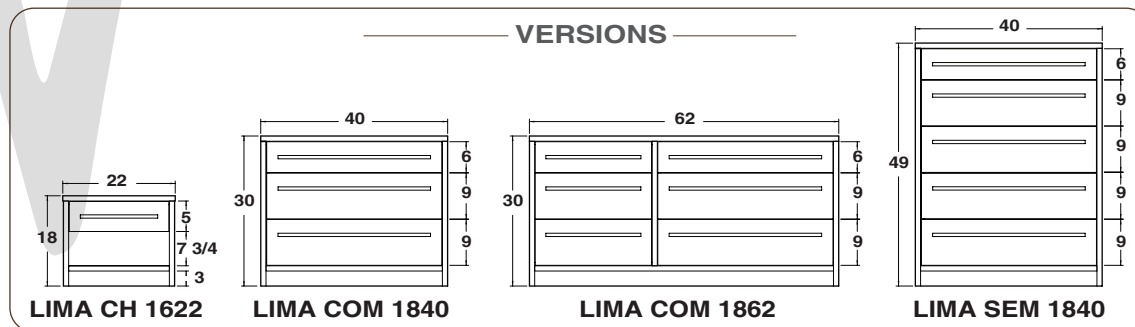

SEMAINIER / CHEST
 18 x 40 x H 52 **LIMA SEM 1840**
 5 TIROIRS / 5 DRAWERS

TABLE DE CHEVET / NIGHT TABLE
 16 x 22 x H 18 **LIMA CH 1622**

COMMODOE / DRESSER
 18 x 40 x H 30 **LIMA COM 1840**
 18 x 62 x H 30 **LIMA COM 1862**