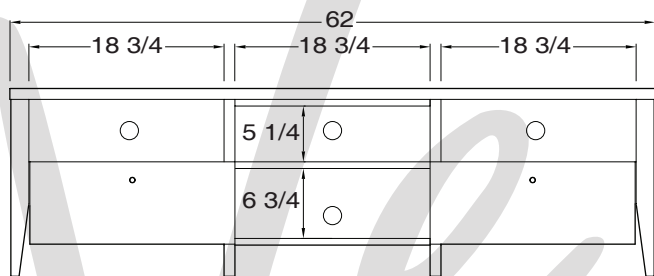

**MEUBLE AUDIO-VIDÉO / TV STAND**  
20 x 62 x H 18 ALEX BTV 2062 01

**MEUBLE AUDIO-VIDÉO / TV STAND**  
20 x 62 x H 18 ALEX BTV 2062 01

**MEUBLE AUDIO-VIDÉO / TV STAND**  
20 x 62 x H 18 ALEX BTV 2062

**MEUBLE AUDIO-VIDÉO / TV STAND**  
20 x 42 x H 18 ALEX BTV 2042