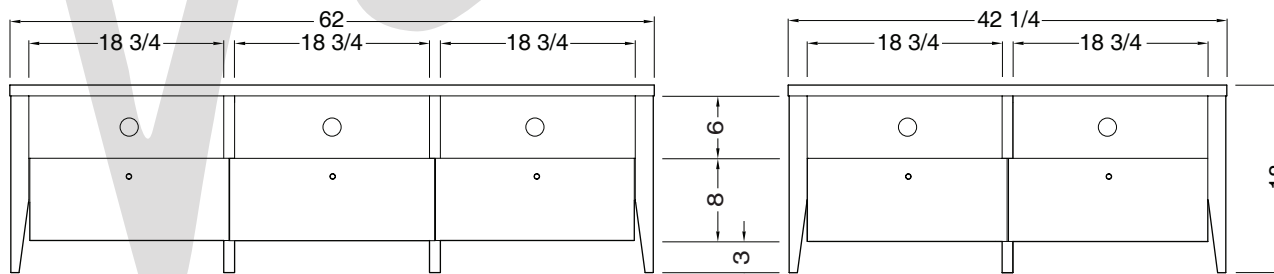

**MEUBLE AUDIO-VIDÉO / TV STAND**  
20 x 62 x H 18 ALEX BTV 2062 01

**MEUBLE AUDIO-VIDÉO / TV STAND**  
20 x 62 x H 18 ALEX BTV 2062 01

**MEUBLE AUDIO-VIDÉO / TV STAND**  
20 x 62 x H 18 ALEX BTV 2062

**MEUBLE AUDIO-VIDÉO / TV STAND**  
20 x 42 x H 18 ALEX BTV 2042