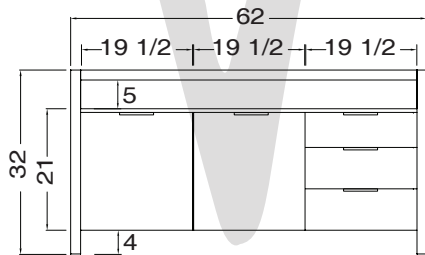

BUFFET

- 18 x 43 x H 32 **AZUR BUF 1843**
- 18 x 43 x H 32 **AZUR BUF 1843 01**
- 18 x 62 x H 32 **AZUR BUF 1862**
- 18 x 62 x H 32 **AZUR BUF 1862 01**

VERSIONS

AZUR BUF 1862

AZUR BUF 1843

AZUR BUF 1862 01