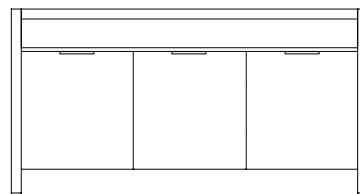

BUFFET

- 18 x 43 x H 32 **AZUR BUF 1843**
- 18 x 43 x H 32 **AZUR BUF 1843 01**
- 18 x 62 x H 32 **AZUR BUF 1862**
- 18 x 62 x H 32 **AZUR BUF 1862 01**

VERSIONS

AZUR BUF 1862

AZUR BUF 1843

AZUR BUF 1862 01