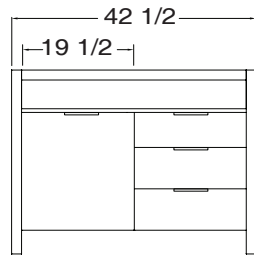

BUFFET

- 18 x 43 x H 32 **AZUR BUF 1843**
- 18 x 43 x H 32 **AZUR BUF 1843 01**
- 18 x 62 x H 32 **AZUR BUF 1862**
- 18 x 62 x H 32 **AZUR BUF 1862 01**

VERSIONS

AZUR BUF 1862

AZUR BUF 1843

AZUR BUF 1862 01