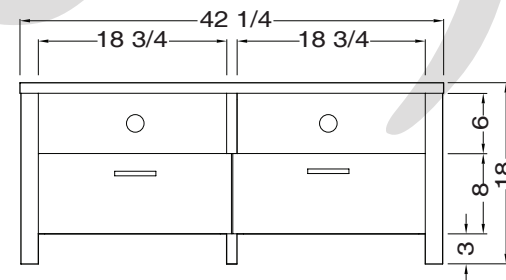

**MEUBLE AUDIO-VIDÉO / TV STAND**  
20 x 62 x H 18 **CAIRO BTV 2062**

**MEUBLE AUDIO-VIDÉO / TV STAND**  
20 x 42 x H 18 **CAIRO BTV 2042**

**MEUBLE AUDIO-VIDÉO / TV STAND**  
20 x 62 x H 18 **CAIRO BTV 2062 01**