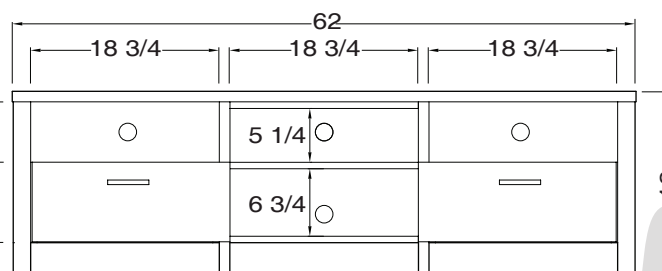

CAIRO BTV 2062 01

Pattes de bois massif
Solid wood legs

CollectionCAIRO

Verbois