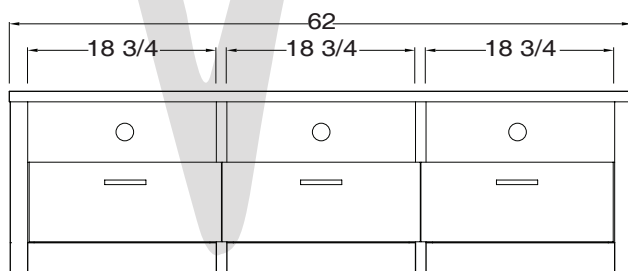

**MEUBLE AUDIO-VIDÉO / TV STAND**  
20 x 62 x H 18 **CAIRO BTV 2062**

**MEUBLE AUDIO-VIDÉO / TV STAND**  
20 x 42 x H 18 **CAIRO BTV 2042**

**MEUBLE AUDIO-VIDÉO / TV STAND**  
20 x 62 x H 18 **CAIRO BTV 2062 01**