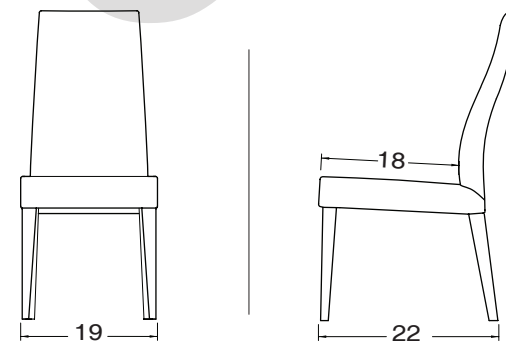

CHAISE / CHAIR

(Largeur / Width) 19 x H 35 **NINA 35**
(Largeur / Width) 19 x H 39 **NINA 39**

Bois massif
Choix de simili-cuir et tissus
Solid wood
Choices of leather-looks and fabrics

Collection NINA

NON MODIFIABLE
NOT CUSTOMIZABLE