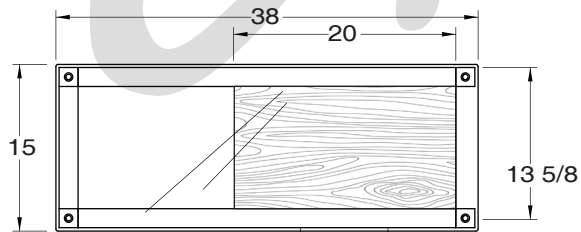

SARA TCO 1538