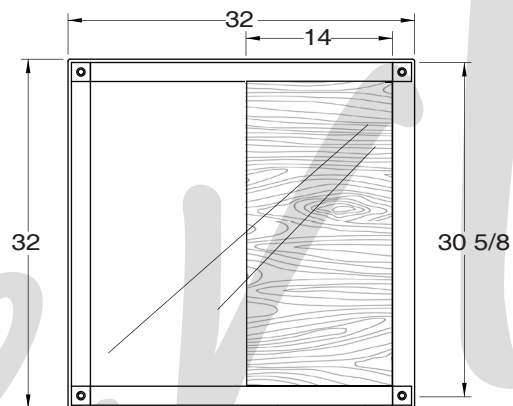

SARA TCA 3232