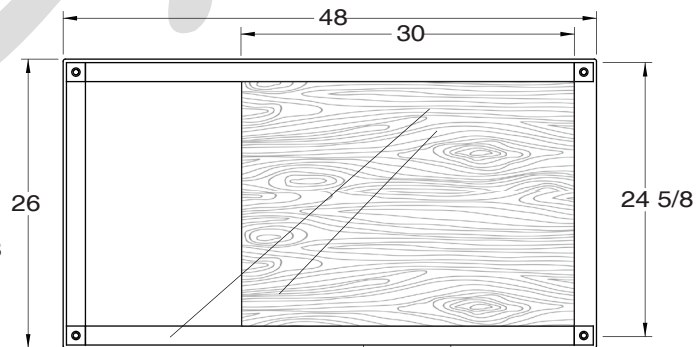

**TABLE DE BOUT / END TABLE**

18 x 26 x H 21 **SARA TBO 1826**  
26 x 18 x H 21 **SARA TBO 2618**  
20 x 20 x H 21 **SARA TBO 2020**  
24 x 24 x H 21 **SARA TBO 2424**

**TABLE À CAFÉ / COFFEE TABLE**

24 x 38 x H 16 **SARA TCA 2438**  
26 x 48 x H 16 **SARA TCA 2648**  
32 x 32 x H 16 **SARA TCA 3232**  
36 x 36 x H 16 **SARA TCA 3636**

**TABLE CONSOLE / CONSOLE TABLE**

15 x 38 x H 30 **SARA TCO 1538**  
15 x 48 x H 30 **SARA TCO 1548**

OPTION DE QUINCAILLERIE  
NOIRE DISPONIBLE /  
BLACK HARDWARE OPTION  
AVAILABLE

Structure en bois massif, verre clair  
Solid wood frame, clear glass

**SARA TBO 2424**

**SARA TBO 2020**

**SARA TCA 2438**

**SARA TCA 2648**

Vue de dessus, dimensions en pouces  
Top view, dimensions in inches

**CollectionSARA**

*Verbois*