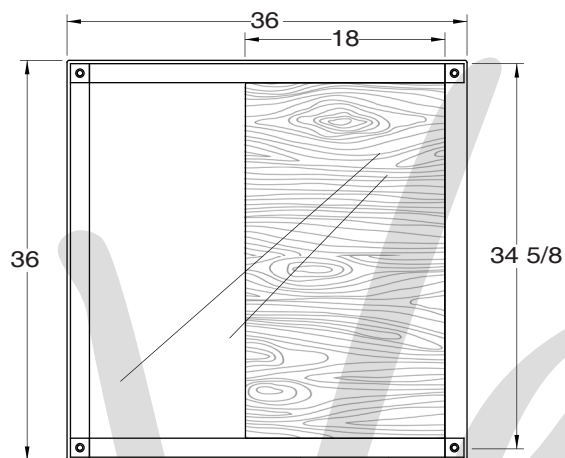

SARA TCA 3636