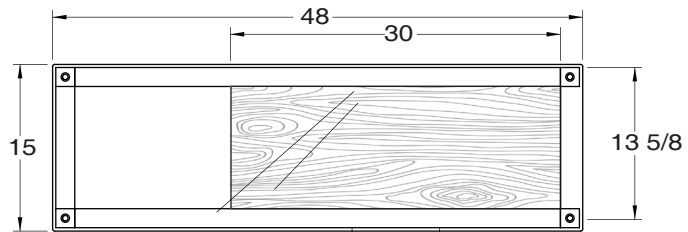

SARA TCO 1548