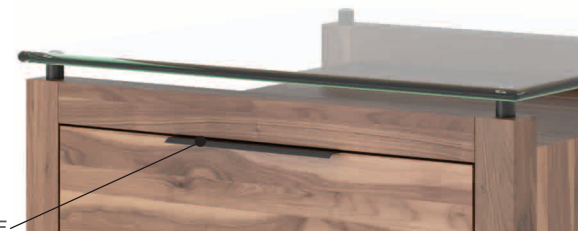

**TABLE DE BOUT / END TABLE**

18 x 26 x H 21 **SARA TBO 1826**  
26 x 18 x H 21 **SARA TBO 2618**  
20 x 20 x H 21 **SARA TBO 2020**  
24 x 24 x H 21 **SARA TBO 2424**

**TABLE À CAFÉ / COFFEE TABLE**

24 x 38 x H 16 **SARA TCA 2438**  
26 x 48 x H 16 **SARA TCA 2648**  
32 x 32 x H 16 **SARA TCA 3232**  
36 x 36 x H 16 **SARA TCA 3636**

**TABLE CONSOLE / CONSOLE TABLE**

15 x 38 x H 30 **SARA TCO 1538**  
15 x 48 x H 30 **SARA TCO 1548**

OPTION DE QUINCAILLERIE  
NOIRE DISPONIBLE /  
BLACK HARDWARE OPTION  
AVAILABLE

Structure en bois massif, verre clair  
Solid wood frame, clear glass