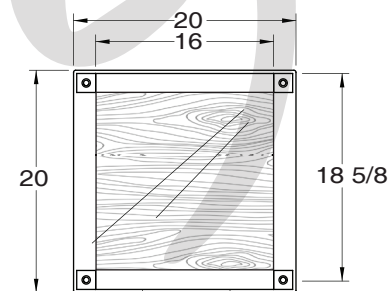

**TABLE DE BOUT / END TABLE**

18 x 26 x H 21 **SARA TBO 1826**  
26 x 18 x H 21 **SARA TBO 2618**  
20 x 20 x H 21 **SARA TBO 2020**  
24 x 24 x H 21 **SARA TBO 2424**

**TABLE À CAFÉ / COFFEE TABLE**

24 x 38 x H 16 **SARA TCA 2438**  
26 x 48 x H 16 **SARA TCA 2648**  
32 x 32 x H 16 **SARA TCA 3232**  
36 x 36 x H 16 **SARA TCA 3636**

**TABLE CONSOLE / CONSOLE TABLE**

15 x 38 x H 30 **SARA TCO 1538**  
15 x 48 x H 30 **SARA TCO 1548**

OPTION DE QUINCAILLERIE  
NOIRE DISPONIBLE /  
BLACK HARDWARE OPTION  
AVAILABLE

Structure en bois massif, verre clair  
Solid wood frame, clear glass

**SARA TBO 2424**

**SARA TBO 2020**

**SARA TCA 2438**

**SARA TCA 2648**

Vue de dessus, dimensions en pouces  
Top view, dimensions in inches

**CollectionSARA**

*Verbois*