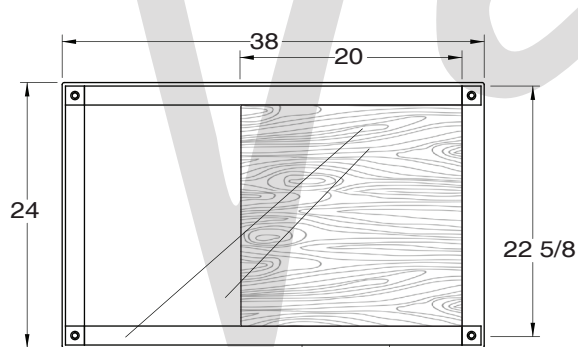

**TABLE DE BOUT / END TABLE**

18 x 26 x H 21 **SARA TBO 1826**  
26 x 18 x H 21 **SARA TBO 2618**  
20 x 20 x H 21 **SARA TBO 2020**  
24 x 24 x H 21 **SARA TBO 2424**

**TABLE À CAFÉ / COFFEE TABLE**

24 x 38 x H 16 **SARA TCA 2438**  
26 x 48 x H 16 **SARA TCA 2648**  
32 x 32 x H 16 **SARA TCA 3232**  
36 x 36 x H 16 **SARA TCA 3636**

**TABLE CONSOLE / CONSOLE TABLE**

15 x 38 x H 30 **SARA TCO 1538**  
15 x 48 x H 30 **SARA TCO 1548**

OPTION DE QUINCAILLERIE  
NOIRE DISPONIBLE /  
BLACK HARDWARE OPTION  
AVAILABLE

Structure en bois massif, verre clair  
Solid wood frame, clear glass

**SARA TBO 2424**

**SARA TBO 2020**

**SARA TCA 2438**

**SARA TCA 2648**

Vue de dessus, dimensions en pouces  
Top view, dimensions in inches

**CollectionSARA**

*Verbois*