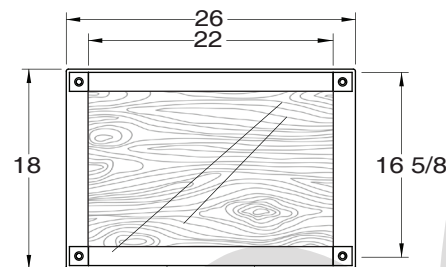

**TABLE DE BOUT / END TABLE**

18 x 26 x H 21 **SARA TBO 1826**  
26 x 18 x H 21 **SARA TBO 2618**  
20 x 20 x H 21 **SARA TBO 2020**  
24 x 24 x H 21 **SARA TBO 2424**

**TABLE À CAFÉ / COFFEE TABLE**

24 x 38 x H 16 **SARA TCA 2438**  
26 x 48 x H 16 **SARA TCA 2648**  
32 x 32 x H 16 **SARA TCA 3232**  
36 x 36 x H 16 **SARA TCA 3636**

**TABLE CONSOLE / CONSOLE TABLE**

15 x 38 x H 30 **SARA TCO 1538**  
15 x 48 x H 30 **SARA TCO 1548**

OPTION DE QUINCAILLERIE  
NOIRE DISPONIBLE /  
BLACK HARDWARE OPTION  
AVAILABLE

Structure en bois massif, verre clair  
Solid wood frame, clear glass

**Collection SARA**

*Verbois*

**SARA TCO 1538**

**SARA TCO 1548**

**SARA TBO 1826**

**SARA TBO 2618**

**SARA TCA 3636**

**SARA TCA 3232**

**SARA TBO 2424**

**SARA TBO 2020**

**SARA TCA 2438**

**SARA TCA 2648**

Vue de dessus, dimensions en pouces  
Top view, dimensions in inches

**CollectionSARA**

*Verbois*