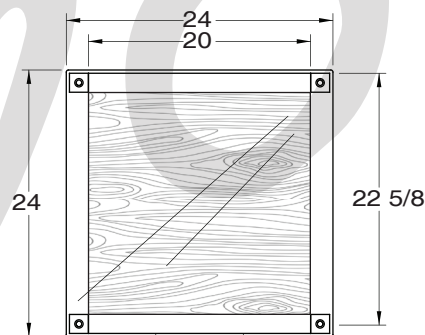

**TABLE DE BOUT / END TABLE**

18 x 26 x H 21 **SARA TBO 1826**  
26 x 18 x H 21 **SARA TBO 2618**  
20 x 20 x H 21 **SARA TBO 2020**  
24 x 24 x H 21 **SARA TBO 2424**

**TABLE À CAFÉ / COFFEE TABLE**

24 x 38 x H 16 **SARA TCA 2438**  
26 x 48 x H 16 **SARA TCA 2648**  
32 x 32 x H 16 **SARA TCA 3232**  
36 x 36 x H 16 **SARA TCA 3636**

**TABLE CONSOLE / CONSOLE TABLE**

15 x 38 x H 30 **SARA TCO 1538**  
15 x 48 x H 30 **SARA TCO 1548**

OPTION DE QUINCAILLERIE  
NOIRE DISPONIBLE /  
BLACK HARDWARE OPTION  
AVAILABLE

Structure en bois massif, verre clair  
Solid wood frame, clear glass

**SARA TBO 2424**

**SARA TBO 2020**

**SARA TCA 2438**

**SARA TCA 2648**

Vue de dessus, dimensions en pouces  
Top view, dimensions in inches

**CollectionSARA**

*Verbois*