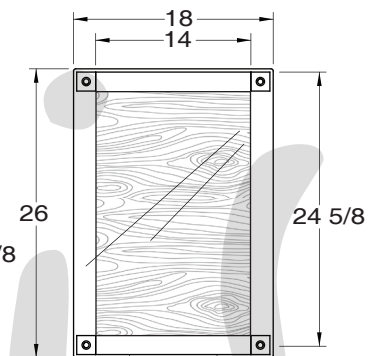

**TABLE DE BOUT / END TABLE**

18 x 26 x H 21 **SARA TBO 1826**  
26 x 18 x H 21 **SARA TBO 2618**  
20 x 20 x H 21 **SARA TBO 2020**  
24 x 24 x H 21 **SARA TBO 2424**

**TABLE À CAFÉ / COFFEE TABLE**

24 x 38 x H 16 **SARA TCA 2438**  
26 x 48 x H 16 **SARA TCA 2648**  
32 x 32 x H 16 **SARA TCA 3232**  
36 x 36 x H 16 **SARA TCA 3636**

**TABLE CONSOLE / CONSOLE TABLE**

15 x 38 x H 30 **SARA TCO 1538**  
15 x 48 x H 30 **SARA TCO 1548**

OPTION DE QUINCAILLERIE  
NOIRE DISPONIBLE /  
BLACK HARDWARE OPTION  
AVAILABLE

Structure en bois massif, verre clair  
Solid wood frame, clear glass

**Collection SARA**

*Verbois*

**SARA TCO 1538**

**SARA TCO 1548**

**SARA TBO 1826**

**SARA TBO 2618**

**SARA TCA 3636**

**SARA TCA 3232**

**SARA TBO 2424**

**SARA TBO 2020**

**SARA TCA 2438**

**SARA TCA 2648**

Vue de dessus, dimensions en pouces  
Top view, dimensions in inches

**CollectionSARA**

*Verbois*