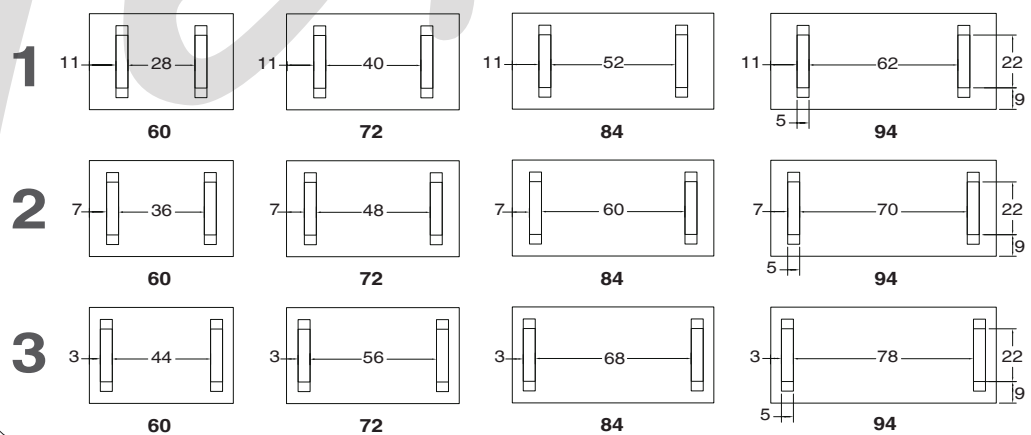

## TABLE DE SALLE À MANGER / DINING TABLE

40 x 60 x H 30	<b>THOR TDF 4060</b>
40 x 72 x H 30	<b>THOR TDF 4072</b>
40 x 84 x H 30	<b>THOR TDF 4084</b>
40 x 94 x H 30	<b>THOR TDF 4094</b>
44 x 84 x H 30	<b>THOR TDF 4484</b>
44 x 94 x H 30	<b>THOR TDF 4494</b>

### DIMENSIONS

LES PATTES PEUVENT ÊTRE INSTALLÉES EN 3 POSITIONS  
LEGS CAN BE INSTALLED IN 3 POSITIONS

Bois massif,  
pattes en métal noir  
Solid wood,  
black metal legs

**Collection THOR**

*Verbois*