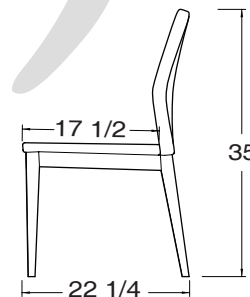

**CHAISE / CHAIR**

(Largeur / Width) 18 1/2 x H 31

**VESPA 31**

(Largeur / Width) 18 1/2 x H 35

**VESPA 35 (Tel qu'illustré / As shown)**

VESPA 31

VESPA 35

Bois massif  
Choix de simili-cuir et tissus  
Solid wood