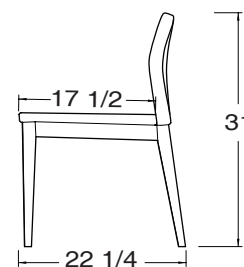

**CHAISE / CHAIR**

(Largeur / Width) 18 1/2 x H 31

**VESPA 31**

(Largeur / Width) 18 1/2 x H 35

**VESPA 35 (Tel qu'illustré / As shown)**

VESPA 31

VESPA 35

Bois massif  
Choix de simili-cuir et tissus  
Solid wood