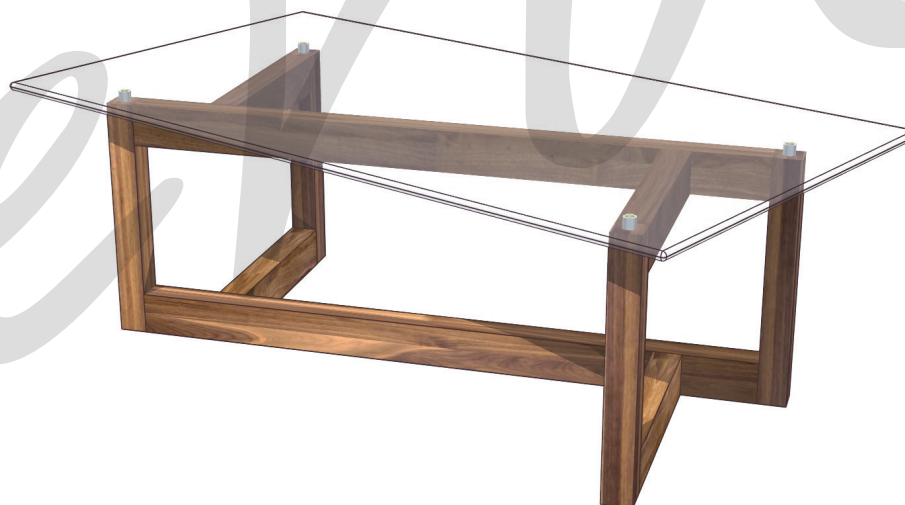

NON MODIFIABLE  
NOT CUSTOMIZABLE

*Verbois*

**TABLE DE BOUT / END TABLE**

DESSUS DE VERRE / GLASS TOP

14 x 24 x H 21 **ZEUS TBO 1424**

18 x 26 x H 21 **ZEUS TBO 1826**

**TABLE CONSOLE / CONSOLE TABLE**

DESSUS DE VERRE / GLASS TOP

15 x 38 x H 30 **ZEUS TCO 1538**

15 x 48 x H 30 **ZEUS TCO 1548**

**TABLE À CAFÉ / COFFEE TABLE**

DESSUS DE VERRE / GLASS TOP

24 x 38 x H 16 **ZEUS TCA 2438**

26 x 48 x H 16 **ZEUS TCA 2648**

Bois massif  
Verre clair  
Solid wood  
Clear glass