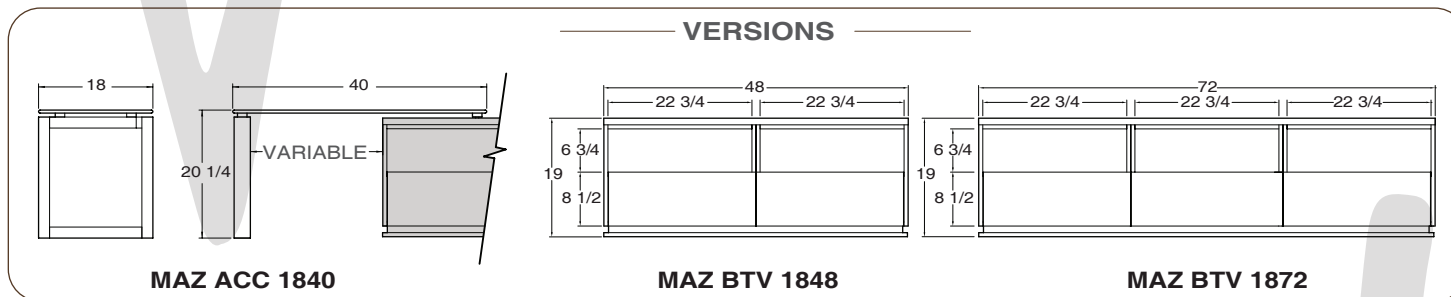

**MEUBLE AUDIO-VIDÉO / TV STAND**

18 x 48 x H19    **MAZ BTV 1848**  
 18 x 72 x H19    **MAZ BTV 1872**

**RALLONGE ACCESSOIRE /  
 EXTENSION ACCESSORY**  
 18 x 40 x H 20    **MAZ ACC 1840**

**CollectionMAZ**