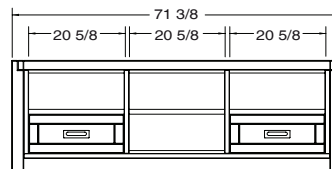

### MEUBLE AUDIO-VIDÉO / TV STAND

20 x 72 x H 24	<b>MISS BTV 2072</b>	20 x 72 x H 24	<b>MISS BTV 2072 04</b>
20 x 72 x H 24	<b>MISS BTV 2072 01</b>	20 x 72 x H 24	<b>MISS BTV 2072 05</b>
20 x 72 x H 24	<b>MISS BTV 2072 02</b>	20 x 50 x H 24	<b>MISS BTV 2050</b>
20 x 72 x H 24	<b>MISS BTV 2072 03</b>	20 x 50 x H 24	<b>MISS BTV 2050 01</b>

### VERSIONS

**MISS BTV 2072**  
3 TIROIRS / 3 DRAWERS

**MISS BTV 2072 01**  
4 TIROIRS / 4 DRAWERS

**MISS BTV 2072 02**  
2 TIROIRS / 2 DRAWERS

**MISS BTV 2050**  
2 TIROIRS / 2 DRAWERS

**MISS BTV 2072 03**  
2 PORTES DE VERRE CLAIR /  
2 CLEAR GLASS DOORS