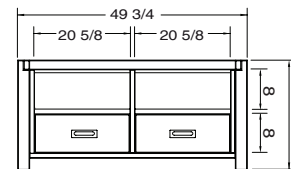

### MEUBLE AUDIO-VIDÉO / TV STAND

20 x 72 x H 24	<b>MISS BTV 2072</b>	20 x 72 x H 24	<b>MISS BTV 2072 04</b>
20 x 72 x H 24	<b>MISS BTV 2072 01</b>	20 x 72 x H 24	<b>MISS BTV 2072 05</b>
20 x 72 x H 24	<b>MISS BTV 2072 02</b>	20 x 50 x H 24	<b>MISS BTV 2050</b>
20 x 72 x H 24	<b>MISS BTV 2072 03</b>	20 x 50 x H 24	<b>MISS BTV 2050 01</b>

### VERSIONS

**MISS BTV 2072**  
3 TIROIRS / 3 DRAWERS

**MISS BTV 2072 01**  
4 TIROIRS / 4 DRAWERS

**MISS BTV 2072 02**  
2 TIROIRS / 2 DRAWERS

**MISS BTV 2050**  
2 TIROIRS / 2 DRAWERS

**MISS BTV 2072 03**  
2 PORTES DE VERRE CLAIR /  
2 CLEAR GLASS DOORS