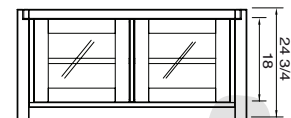

### MEUBLE AUDIO-VIDÉO / TV STAND

20 x 72 x H 24	<b>MISS BTV 2072</b>	20 x 72 x H 24	<b>MISS BTV 2072 04</b>
20 x 72 x H 24	<b>MISS BTV 2072 01</b>	20 x 72 x H 24	<b>MISS BTV 2072 05</b>
20 x 72 x H 24	<b>MISS BTV 2072 02</b>	20 x 50 x H 24	<b>MISS BTV 2050</b>
20 x 72 x H 24	<b>MISS BTV 2072 03</b>	20 x 50 x H 24	<b>MISS BTV 2050 01</b>

### VERSIONS

**MISS BTV 2072**  
3 TIROIRS / 3 DRAWERS

**MISS BTV 2072 01**  
4 TIROIRS / 4 DRAWERS

**MISS BTV 2072 02**  
2 TIROIRS / 2 DRAWERS

**MISS BTV 2050**  
2 TIROIRS / 2 DRAWERS

**MISS BTV 2072 03**  
2 PORTES DE VERRE CLAIR /  
2 CLEAR GLASS DOORS

**MISS BTV 2072 04**  
2 PORTES DE VERRE CLAIR ET 2 TIROIRS /  
2 CLEAR GLASS DOORS & 2 DRAWERS

**MISS BTV 2072 05**  
3 PORTES DE VERRE CLAIR /  
3 CLEAR GLASS DOORS

**MISS BTV 2050 01**  
2 PORTES DE VERRE CLAIR /  
2 CLEAR GLASS DOORS