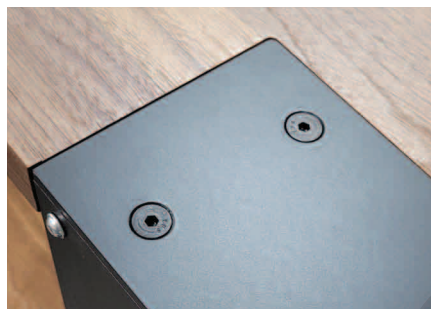

MEUBLE AUDIO-VIDÉO / TV STAND

14 x 54 x H 23

ZORO BTV 1454

14 x 72 x H 23

ZORO BTV 1472

BIBLIOTHÈQUE / BOOK CASE

14 x 36 x H 45 **ZORO BIB 1436**
5 TABLETTES / 5 SHELVES

14 x 55 x H 33 **ZORO BIB 1455**
4 TABLETTES / 4 SHELVES

Bois massif,
métal noir
Solid wood,
black metal

Collection ZORO

Verbois