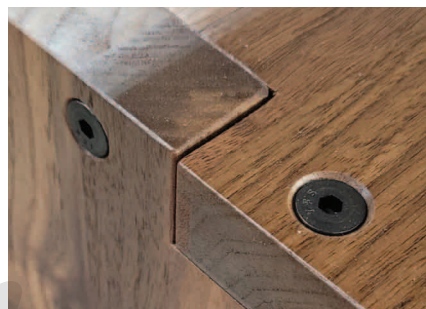

MEUBLE AUDIO-VIDÉO / TV STAND

14 x 54 x H 23

ZORO BTV 1454

14 x 72 x H 23

ZORO BTV 1472

BIBLIOTHÈQUE / BOOK CASE

14 x 36 x H 45 **ZORO BIB 1436**
5 TABLETTES / 5 SHELVES

14 x 55 x H 33 **ZORO BIB 1455**
4 TABLETTES / 4 SHELVES

Bois massif,
métal noir
Solid wood,
black metal

Collection ZORO

Verbois