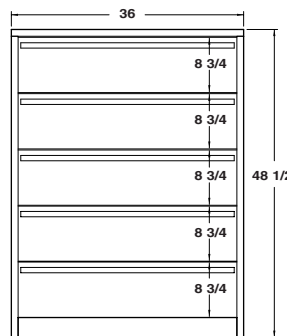

STEP SEM 1836

CollectionSTEP

NON MODIFIABLE
NOT CUSTOMIZABLE

Verbois