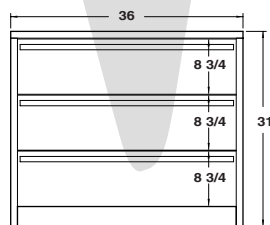

COMMODE / DRESSER
18 x 36 x H 31 **STEP COM 1836**

SEMMAINIER / CHEST
18 x 36 x H 49 **STEP SEM 1836**

COMMODE / DRESSER
18 x 62 x H 31 **STEP COM 1862**

TABLE DE CHEVET / NIGHT TABLE
18 x 22 x H 18 **STEP CH 1822 T**