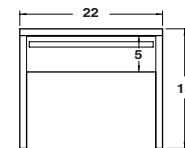

STEP CH 1822 T

CollectionSTEP

NON MODIFIABLE
NOT CUSTOMIZABLE

Verbois