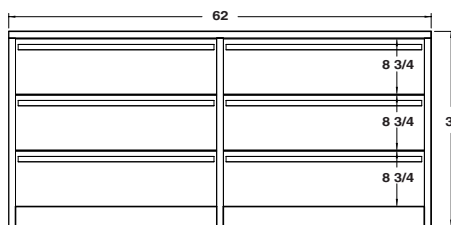

STEP COM 1862