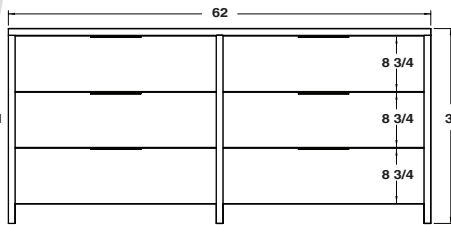

COMMODE / DRESSER
18 x 36 x H 31 **NUIT COM 1836**

SEMAINIER / CHEST
18 x 36 x H 49 **NUIT SEM 1836**

COMMODE / DRESSER
18 x 62 x H 31 **NUIT COM 1862**

TABLE DE CHEVET / NIGHT TABLE
18 x 22 x H 18 **NUIT CH 1822 T**

NUIT COM 1836

NUIT COM 1862

NUIT SEM 1836

NUIT CH 1822 T

NUIT CH 1822 01 T

Dessus et côtés en bois massif
Solid wood top and sides

Collection NUIT

NON MODIFIABLE
NOT CUSTOMIZABLE