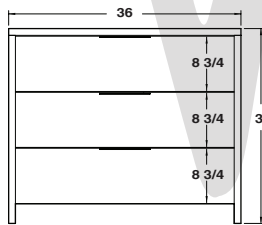

COMMODE / DRESSER
18 x 36 x H 31 **NUIT COM 1836**

SEMAINIER / CHEST
18 x 36 x H 49 **NUIT SEM 1836**

COMMODE / DRESSER
18 x 62 x H 31 **NUIT COM 1862**

TABLE DE CHEVET / NIGHT TABLE
18 x 22 x H 18 **NUIT CH 1822 T**

NUIT COM 1836

NUIT COM 1862

NUIT SEM 1836

NUIT CH 1822 T

NUIT CH 1822 01 T

Dessus et côtés en bois massif
Solid wood top and sides

Collection NUIT

NON MODIFIABLE
NOT CUSTOMIZABLE