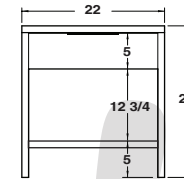

COMMODE / DRESSER
18 x 36 x H 31 **NUIT COM 1836**

SEMAINIER / CHEST
18 x 36 x H 49 **NUIT SEM 1836**

COMMODE / DRESSER
18 x 62 x H 31 **NUIT COM 1862**

TABLE DE CHEVET / NIGHT TABLE
18 x 22 x H 18 **NUIT CH 1822 T**

NUIT COM 1836

NUIT COM 1862

NUIT SEM 1836

NUIT CH 1822 T

NUIT CH 1822 01 T

Dessus et côtés en bois massif
Solid wood top and sides

Collection NUIT

NON MODIFIABLE
NOT CUSTOMIZABLE