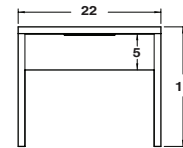

COMMODE / DRESSER
18 x 36 x H 31 **NUIT COM 1836**

SEMAINIER / CHEST
18 x 36 x H 49 **NUIT SEM 1836**

COMMODE / DRESSER
18 x 62 x H 31 **NUIT COM 1862**

TABLE DE CHEVET / NIGHT TABLE
18 x 22 x H 18 **NUIT CH 1822 T**

NUIT COM 1836

NUIT COM 1862

NUIT SEM 1836

NUIT CH 1822 T

NUIT CH 1822 01 T

Dessus et côtés en bois massif
Solid wood top and sides

Collection NUIT

NON MODIFIABLE
NOT CUSTOMIZABLE