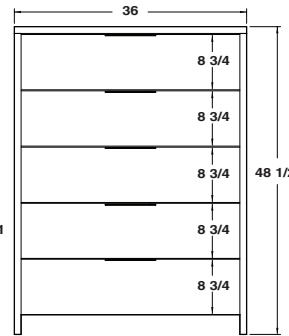

COMMODE / DRESSER
18 x 36 x H 31 **NUIT COM 1836**

SEMAINIER / CHEST
18 x 36 x H 49 **NUIT SEM 1836**

COMMODE / DRESSER
18 x 62 x H 31 **NUIT COM 1862**

TABLE DE CHEVET / NIGHT TABLE
18 x 22 x H 18 **NUIT CH 1822 T**

NUIT COM 1836

NUIT COM 1862

NUIT SEM 1836

NUIT CH 1822 T

NUIT CH 1822 01 T

Dessus et côtés en bois massif
Solid wood top and sides

Collection NUIT

NON MODIFIABLE
NOT CUSTOMIZABLE