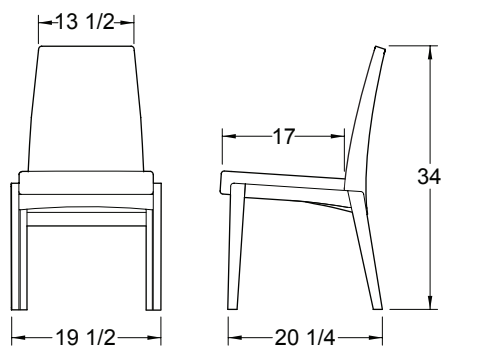

CHAISE / CHAIR

(Largeur / Width) 19 1/2 x H 34 **SIT 34**

(Largeur / Width) 19 1/2 x H 39 **SIT 39**

SIT 34

SIT 39

Bois massif
 Choix de simili-cuir et tissus
 Solid wood
 Choices of leather-looks and fabrics