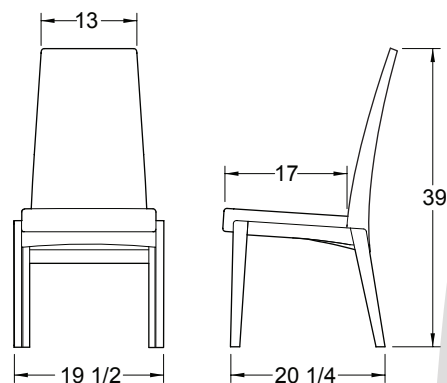

CHAISE / CHAIR

(Largeur / Width) 19 1/2 x H 34 **SIT 34**

(Largeur / Width) 19 1/2 x H 39 **SIT 39**

SIT 34

SIT 39

Bois massif
 Choix de simili-cuir et tissus
 Solid wood
 Choices of leather-looks and fabrics