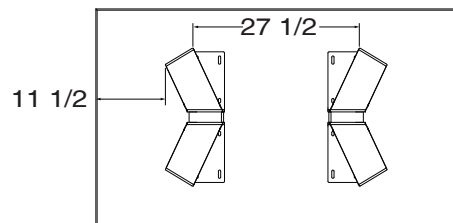

# DIMENSIONS

LES PATTES PEUVENT ÊTRE INSTALLÉES EN 2 POSITIONS \*DIMENSIONS APPROXIMATIVES\*  
LEGS CAN BE INSTALLED IN 2 POSITIONS \*APPROXIMATE DIMENSIONS\*

1

3660

3872

4084

4094

2

3660

3872

4084

4094

VUE DE DESSOUS / BOTTOM VIEW

Collection AXEL

Verbois