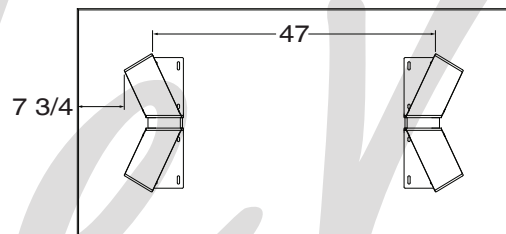

# DIMENSIONS

LES PATTES PEUVENT ÊTRE INSTALLÉES EN 2 POSITIONS \*DIMENSIONS APPROXIMATIVES\*  
LEGS CAN BE INSTALLED IN 2 POSITIONS \*APPROXIMATE DIMENSIONS\*

1

3660

3872

4084

4094

2

3660

3872

4084

4094

VUE DE DESSOUS / BOTTOM VIEW

Collection AXEL

Verbois