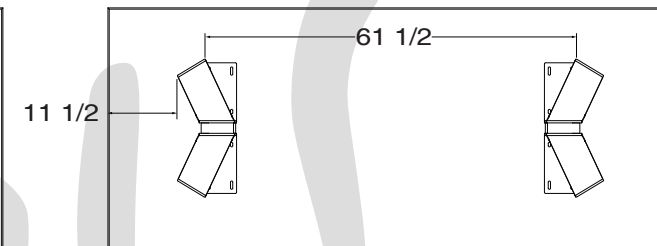

# DIMENSIONS

LES PATTES PEUVENT ÊTRE INSTALLÉES EN 2 POSITIONS \*DIMENSIONS APPROXIMATIVES\*  
LEGS CAN BE INSTALLED IN 2 POSITIONS \*APPROXIMATE DIMENSIONS\*

1

3660

3872

4084

4094

2

3660

3872

4084

4094

VUE DE DESSOUS / BOTTOM VIEW

Collection AXEL

Verbois