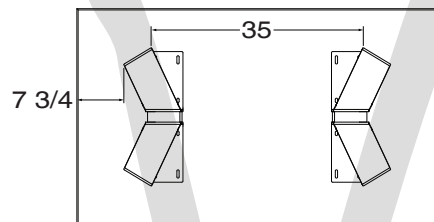

# DIMENSIONS

LES PATTES PEUVENT ÊTRE INSTALLÉES EN 2 POSITIONS \*DIMENSIONS APPROXIMATIVES\*  
LEGS CAN BE INSTALLED IN 2 POSITIONS \*APPROXIMATE DIMENSIONS\*

1

3660

3872

4084

4094

2

3660

3872

4084

4094

VUE DE DESSOUS / BOTTOM VIEW

Collection AXEL

Verbois