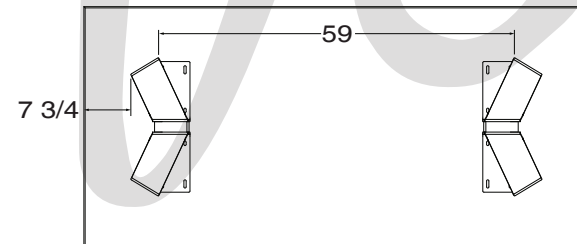

# DIMENSIONS

LES PATTES PEUVENT ÊTRE INSTALLÉES EN 2 POSITIONS \*DIMENSIONS APPROXIMATIVES\*  
LEGS CAN BE INSTALLED IN 2 POSITIONS \*APPROXIMATE DIMENSIONS\*

1

3660

3872

4084

4094

2

3660

3872

4084

4094

VUE DE DESSOUS / BOTTOM VIEW

Collection AXEL

Verbois