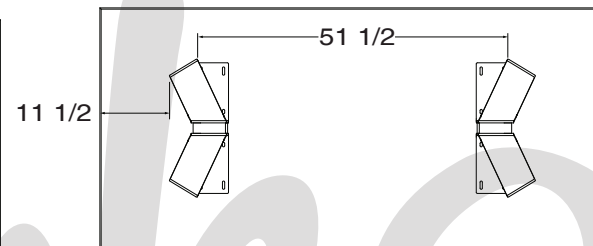

# DIMENSIONS

LES PATTES PEUVENT ÊTRE INSTALLÉES EN 2 POSITIONS \*DIMENSIONS APPROXIMATIVES\*  
LEGS CAN BE INSTALLED IN 2 POSITIONS \*APPROXIMATE DIMENSIONS\*

1

3660

3872

4084

4094

2

3660

3872

4084

4094

VUE DE DESSOUS / BOTTOM VIEW

Collection AXEL

Verbois