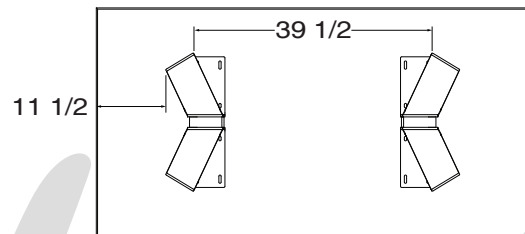

# DIMENSIONS

LES PATTES PEUVENT ÊTRE INSTALLÉES EN 2 POSITIONS \*DIMENSIONS APPROXIMATIVES\*  
LEGS CAN BE INSTALLED IN 2 POSITIONS \*APPROXIMATE DIMENSIONS\*

1

3660

3872

4084

4094

2

3660

3872

4084

4094

VUE DE DESSOUS / BOTTOM VIEW

Collection AXEL

Verbois