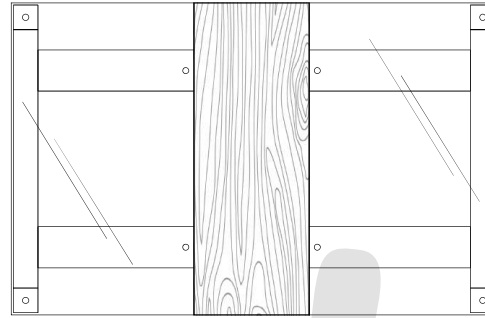

## TABLE NON EXTENSIBLE NON EXTENDABLE TABLE

### PANNEAU DE BOIS PERMANENT PERMANENT WOOD SECTION

CODES	DIMENSIONS	VERRE GLASS	PANNEAU WOOD SECTION
<b>MIA F 3848</b>	38 x 48 x H30	20	8
<b>MIA F 3854</b>	38 x 54 x H30	20	14
<b>MIA F 3860</b>	38 x 60 x H30	24	12
<b>MIA F 3872</b>	38 x 72 x H30	30	12
<b>MIA F 3878</b>	38 x 78 x H30	30	18
<b>MIA F 4260</b>	42 x 60 x H30	24	12
<b>MIA F 4266</b>	42 x 66 x H30	24	18
<b>MIA F 4272</b>	42 x 72 x H30	30	12
<b>MIA F 4278</b>	42 x 78 x H30	30	18