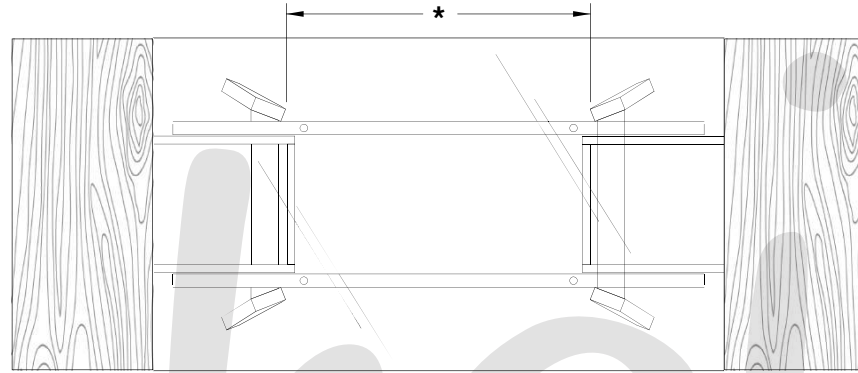

TABLE EXTENSIBLE
EXTENDABLE DINING TABLE

TABLE ILLUSTRÉE FERMÉE
 TABLE SHOWN CLOSED

TABLE ILLUSTRÉE OUVERTE
 TABLE SHOWN OPENED

VERRE ET BOIS
GLASS AND WOOD

CODES	DIMENSIONS	VERRE / GLASS	EXTENSION	DISTANCE ENTRE PATTES* DISTANCE BETWEEN LEGS*
CHAI E 3654	36 x 54 x 78 x H30	54"	12"	30"
CHAI E 3660	36 x 60 x 84 x H30	60"	12"	36" / 43"
CHAI E 3672	36 x 72 x 108 x H30	72"	18"	36" / 43"
CHAI E 4272	42 x 72 x 108 x H30	72"	18"	36" / 43"
CHAI E 4284	42 x 84 x 120 x H30	84"	18"	48"