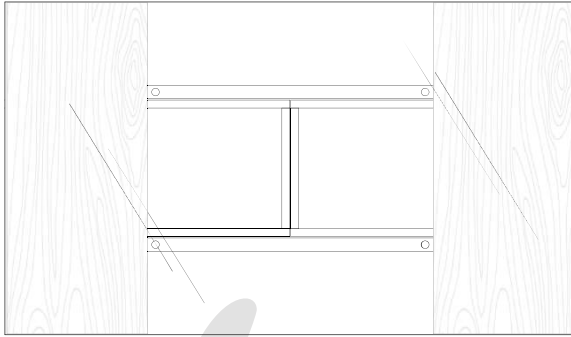

TABLE EXTENSIBLE
EXTENDABLE DINING TABLE

TABLE ILLUSTRÉE FERMÉE
 TABLE SHOWN CLOSED

TABLE ILLUSTRÉE OUVERTE
 TABLE SHOWN OPENED

VERRE ET BOIS
GLASS AND WOOD

CODES	DIMENSIONS	VERRE / GLASS	EXTENSION	DISTANCE ENTRE PATTES* DISTANCE BETWEEN LEGS*
CHAI E 3654	36 x 54 x 78 x H30	54"	12"	30"
CHAI E 3660	36 x 60 x 84 x H30	60"	12"	36" / 43"
CHAI E 3672	36 x 72 x 108 x H30	72"	18"	36" / 43"
CHAI E 4272	42 x 72 x 108 x H30	72"	18"	36" / 43"
CHAI E 4284	42 x 84 x 120 x H30	84"	18"	48"