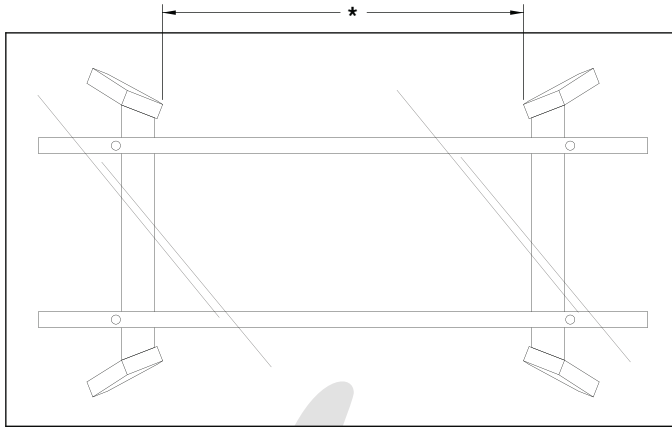

TABLE NON EXTENSIBLE
NON EXTENDABLE TABLE

VERRE ET BOIS
GLASS AND WOOD

CODES	DIMENSIONS	DISTANCE ENTRE PATTES* DISTANCE BETWEEN LEGS*
THAI F 3654	36 x 54 x H30	22
THAI F 3660	36 x 60 x H30	21 / 28
THAI F 3672	36 x 72 x H30	26 / 33 / 40
THAI F 4272	42 x 72 x H30	26 / 33 / 40

TOUT BOIS
ALL IN SOLID WOOD

CODES	DIMENSIONS	DISTANCE ENTRE PATTES* DISTANCE BETWEEN LEGS*
THAI F 3654 01	36 x 54 x H30	22
THAI F 3660 01	36 x 60 x H30	28
THAI F 3672 01	36 x 72 x H30	33 / 40
THAI F 4272 01	42 x 72 x H30	33 / 40