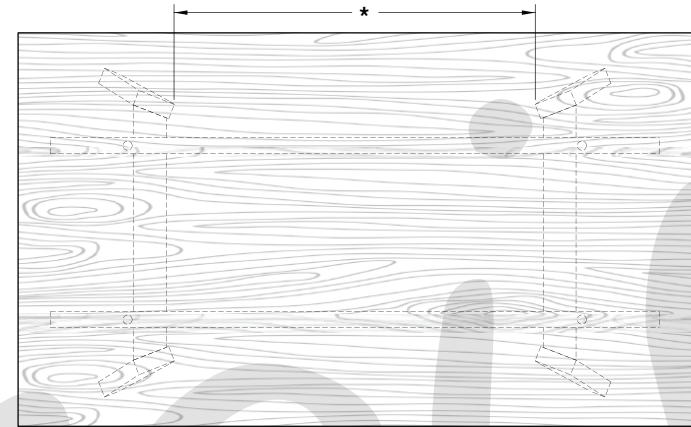

TABLE NON EXTENSIBLE
NON EXTENDABLE TABLE

VERRE ET BOIS
GLASS AND WOOD

CODES	DIMENSIONS	DISTANCE ENTRE PATTES* DISTANCE BETWEEN LEGS*
THAI F 3654	36 x 54 x H30	22
THAI F 3660	36 x 60 x H30	21 / 28
THAI F 3672	36 x 72 x H30	26 / 33 / 40
THAI F 4272	42 x 72 x H30	26 / 33 / 40

TOUT BOIS
ALL IN SOLID WOOD

CODES	DIMENSIONS	DISTANCE ENTRE PATTES* DISTANCE BETWEEN LEGS*
THAI F 3654 01	36 x 54 x H30	22
THAI F 3660 01	36 x 60 x H30	28
THAI F 3672 01	36 x 72 x H30	33 / 40
THAI F 4272 01	42 x 72 x H30	33 / 40