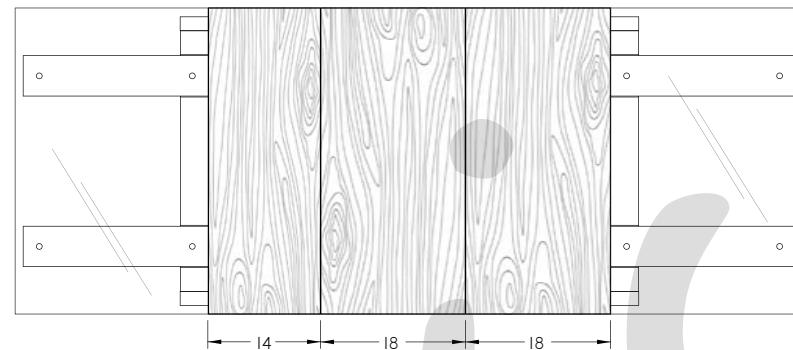

## TABLE EXTENSIBLE EXTENDABLE TABLE

SANS EXTENSION  
WITHOUT EXTENSION

AVEC 1 EXTENSION (EXT 1)  
WITH 1 EXTENSION (EXT 1)

AVEC 2 EXTENSIONS (EXT 2)  
WITH 2 EXTENSIONS (EXT 2)

### PANNEAU DE BOIS PERMANENT ET EXTENSIONS AMOVIBLES PERMANENT WOOD SECTION AND REMOVABLE EXTENSIONS

CODE	LARGEUR WIDTH	LONGUEUR LENGTH	LONGUEUR AVEC EXTENSION(S) LENGTH WITH EXTENSION(S)
DAO E 3862 EXT 1	38	62	80
DAO E 3862 EXT 2	38	62	98
DAO E 3874 EXT 1	38	74	92
DAO E 3874 EXT 2	38	74	110
DAO E 4262 EXT 1	42	62	80
DAO E 4262 EXT 2	42	62	98
DAO E 4274 EXT 1	42	74	92
DAO E 4274 EXT 2	42	74	110

\*ESPACE ENTRE LES PATTES POUR TOUTES LES DIMENSIONS: 45

\*SPACE BETWEEN LEGS FOR ALL DIMENSIONS: 45

PATTES / LEGS

1

2