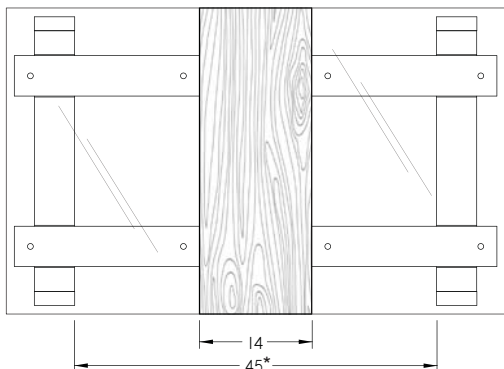

## TABLE EXTENSIBLE EXTENDABLE TABLE

SANS EXTENSION  
WITHOUT EXTENSION

AVEC 1 EXTENSION (EXT 1)  
WITH 1 EXTENSION (EXT 1)

AVEC 2 EXTENSIONS (EXT 2)  
WITH 2 EXTENSIONS (EXT 2)

### PANNEAU DE BOIS PERMANENT ET EXTENSIONS AMOVIBLES PERMANENT WOOD SECTION AND REMOVABLE EXTENSIONS

CODE	LARGEUR WIDTH	LONGUEUR LENGTH	LONGUEUR AVEC EXTENSION(S) LENGTH WITH EXTENSION(S)
DAO E 3862 EXT 1	38	62	80
DAO E 3862 EXT 2	38	62	98
DAO E 3874 EXT 1	38	74	92
DAO E 3874 EXT 2	38	74	110
DAO E 4262 EXT 1	42	62	80
DAO E 4262 EXT 2	42	62	98
DAO E 4274 EXT 1	42	74	92
DAO E 4274 EXT 2	42	74	110

\*ESPACE ENTRE LES PATTES POUR TOUTES LES DIMENSIONS: 45

\*SPACE BETWEEN LEGS FOR ALL DIMENSIONS: 45

PATTES / LEGS

1

2