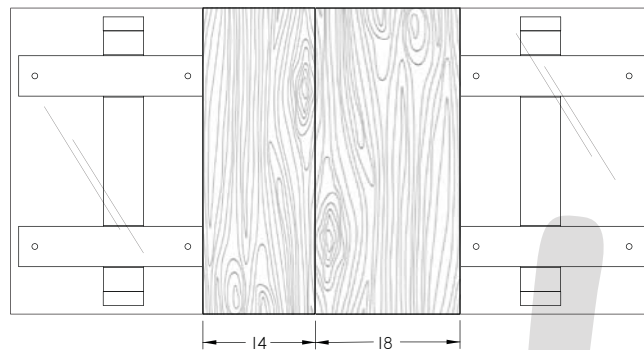

## TABLE EXTENSIBLE EXTENDABLE TABLE

SANS EXTENSION  
WITHOUT EXTENSION

AVEC 1 EXTENSION (EXT 1)  
WITH 1 EXTENSION (EXT 1)

AVEC 2 EXTENSIONS (EXT 2)  
WITH 2 EXTENSIONS (EXT 2)

### PANNEAU DE BOIS PERMANENT ET EXTENSIONS AMOVIBLES PERMANENT WOOD SECTION AND REMOVABLE EXTENSIONS

CODE	LARGEUR WIDTH	LONGUEUR LENGTH	LONGUEUR AVEC EXTENSION(S) LENGTH WITH EXTENSION(S)
DAO E 3862 EXT 1	38	62	80
DAO E 3862 EXT 2	38	62	98
DAO E 3874 EXT 1	38	74	92
DAO E 3874 EXT 2	38	74	110
DAO E 4262 EXT 1	42	62	80
DAO E 4262 EXT 2	42	62	98
DAO E 4274 EXT 1	42	74	92
DAO E 4274 EXT 2	42	74	110

\*ESPACE ENTRE LES PATTES POUR TOUTES LES DIMENSIONS: 45

\*SPACE BETWEEN LEGS FOR ALL DIMENSIONS: 45

PATTES / LEGS

1

2