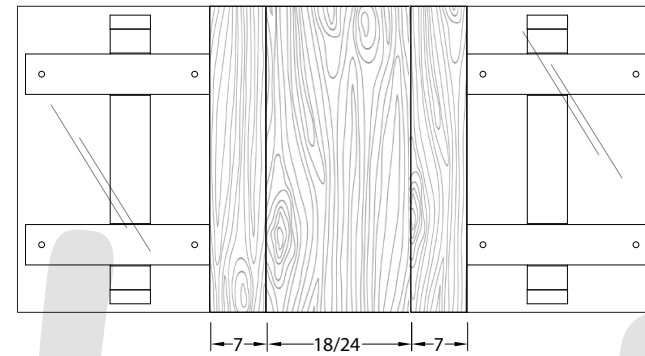

TABLE EXTENSIBLE EXTENDABLE TABLE

SANS EXTENSION
WITHOUT EXTENSION

AVEC EXTENSION (X18 OU X24)
WITH EXTENSION (X18 OR X24)

PANNEAUX DE BOIS PERMANENTS ET EXTENSION AMOVIBLE PERMANENT WOOD SECTIONS AND REMOVABLE EXTENSION

CODE	LARGEUR WIDTH	LONGUEUR LENGTH	LONGUEUR AVEC EXTENSION LENGTH WITH EXTENSION
DAO E 3862 X18	38	62	80
DAO E 3862 X24	38	62	86
DAO E 3874 X18	38	74	92
DAO E 3874 X24	38	74	98
DAO E 4262 X18	42	62	80
DAO E 4262 X24	42	62	86
DAO E 4274 X18	42	74	92
DAO E 4274 X24	42	74	98

*ESPACE ENTRE LES PATTES POUR TOUTES LES DIMENSIONS: 45

*SPACE BETWEEN LEGS FOR ALL DIMENSIONS: 45

Créez votre code / Create your code

LE CODE DE MA TABLE:
MY TABLE CODE :

CETTE COLLECTION EST NON MODIFIABLE
THIS COLLECTION IS NOT CUSTOMIZABLE