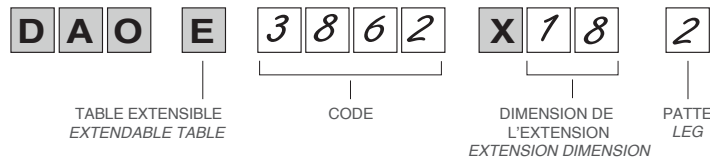

CODE	LARGEUR WIDTH	LONGUEUR LENGTH	LONGUEUR AVEC EXTENSION LENGTH WITH EXTENSION
DAO E 3862 X18	38	62	80
DAO E 3862 X24	38	62	86
DAO E 3874 X18	38	74	92
DAO E 3874 X24	38	74	98
DAO E 4262 X18	42	62	80
DAO E 4262 X24	42	62	86
DAO E 4274 X18	42	74	92
DAO E 4274 X24	42	74	98

*ESPACE ENTRE LES PATTES POUR TOUTES LES DIMENSIONS: 45

*SPACE BETWEEN LEGS FOR ALL DIMENSIONS: 45

Créez votre code / Create your code

LE CODE DE MA TABLE:
MY TABLE CODE :

CETTE COLLECTION EST NON MODIFIABLE
THIS COLLECTION IS NOT CUSTOMIZABLE