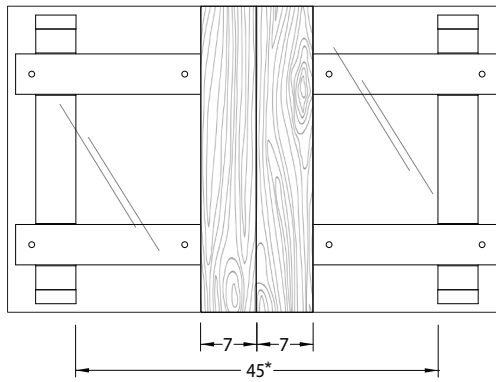

TABLE EXTENSIBLE EXTENDABLE TABLE

SANS EXTENSION
WITHOUT EXTENSION

AVEC EXTENSION (X18 OU X24)
WITH EXTENSION (X18 OR X24)

PANNEAUX DE BOIS PERMANENTS ET EXTENSION AMOVIBLE PERMANENT WOOD SECTIONS AND REMOVABLE EXTENSION

CODE	LARGEUR WIDTH	LONGUEUR LENGTH	LONGUEUR AVEC EXTENSION LENGTH WITH EXTENSION
DAO E 3862 X18	38	62	80
DAO E 3862 X24	38	62	86
DAO E 3874 X18	38	74	92
DAO E 3874 X24	38	74	98
DAO E 4262 X18	42	62	80
DAO E 4262 X24	42	62	86
DAO E 4274 X18	42	74	92
DAO E 4274 X24	42	74	98

*ESPACE ENTRE LES PATTES POUR TOUTES LES DIMENSIONS: 45

*SPACE BETWEEN LEGS FOR ALL DIMENSIONS: 45

Créez votre code / Create your code

LE CODE DE MA TABLE:
MY TABLE CODE :

CETTE COLLECTION EST NON MODIFIABLE
THIS COLLECTION IS NOT CUSTOMIZABLE