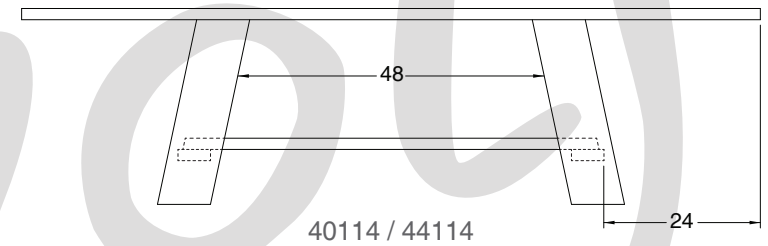

TABLE NON EXTENSIBLE NON EXTENDABLE TABLE

VUE DE BOUT /
END VIEW

4084 / 4484

40106 / 44106

4072 / 4472

4094 / 4494

40114 / 44114

CODES	DIMENSIONS	DISTANCE ENTRE PATTES DISTANCE BETWEEN LEGS	DISTANCE EN BOUT DISTANCE AT END
COMI TDF 4072	40 x 72 x H30	30	12
COMI TDF 4084	40 x 84 x H30	40	13
COMI TDF 4094	40 x 94 x H30	40	18
COMI TDF 40106	40 x 106 x H30	48	20
COMI TDF 40114	40 x 114 x H30	48	24
COMI TDF 4472	44 x 72 x H30	30	12
COMI TDF 4484	44 x 84 x H30	40	13
COMI TDF 4494	44 x 94 x H30	40	18
COMI TDF 44106	44 x 106 x H30	48	20
COMI TDF 44114	44 x 114 x H30	48	24