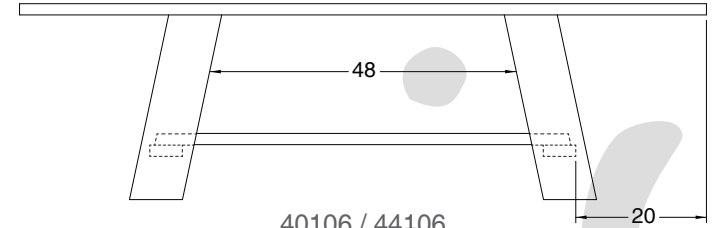

TABLE NON EXTENSIBLE NON EXTENDABLE TABLE

VUE DE BOUT /
END VIEW

4084 / 4484

40106 / 44106

4072 / 4472

4094 / 4494

40114 / 44114

CODES	DIMENSIONS	DISTANCE ENTRE PATTES DISTANCE BETWEEN LEGS	DISTANCE EN BOUT DISTANCE AT END
COMI TDF 4072	40 x 72 x H30	30	12
COMI TDF 4084	40 x 84 x H30	40	13
COMI TDF 4094	40 x 94 x H30	40	18
COMI TDF 40106	40 x 106 x H30	48	20
COMI TDF 40114	40 x 114 x H30	48	24
COMI TDF 4472	44 x 72 x H30	30	12
COMI TDF 4484	44 x 84 x H30	40	13
COMI TDF 4494	44 x 94 x H30	40	18
COMI TDF 44106	44 x 106 x H30	48	20
COMI TDF 44114	44 x 114 x H30	48	24