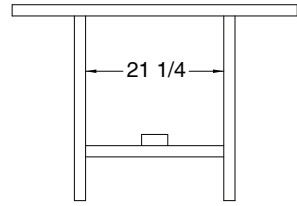

TABLE NON EXTENSIBLE NON EXTENDABLE TABLE

VUE DE BOUT /
END VIEW

4084 / 4484

40106 / 44106

4072 / 4472

4094 / 4494

40114 / 44114

CODES	DIMENSIONS	DISTANCE ENTRE PATTES DISTANCE BETWEEN LEGS	DISTANCE EN BOUT DISTANCE AT END
COMI TDF 4072	40 x 72 x H30	30	12
COMI TDF 4084	40 x 84 x H30	40	13
COMI TDF 4094	40 x 94 x H30	40	18
COMI TDF 40106	40 x 106 x H30	48	20
COMI TDF 40114	40 x 114 x H30	48	24
COMI TDF 4472	44 x 72 x H30	30	12
COMI TDF 4484	44 x 84 x H30	40	13
COMI TDF 4494	44 x 94 x H30	40	18
COMI TDF 44106	44 x 106 x H30	48	20
COMI TDF 44114	44 x 114 x H30	48	24