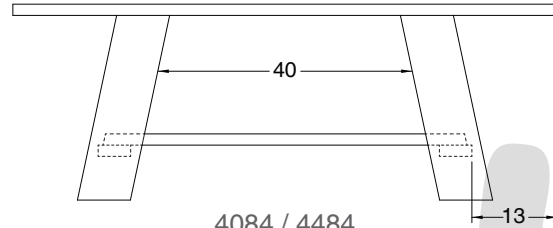

TABLE NON EXTENSIBLE NON EXTENDABLE TABLE

VUE DE BOUT /
END VIEW

4084 / 4484

40106 / 44106

4072 / 4472

4094 / 4494

40114 / 44114

CODES	DIMENSIONS	DISTANCE ENTRE PATTES DISTANCE BETWEEN LEGS	DISTANCE EN BOUT DISTANCE AT END
COMI TDF 4072	40 x 72 x H30	30	12
COMI TDF 4084	40 x 84 x H30	40	13
COMI TDF 4094	40 x 94 x H30	40	18
COMI TDF 40106	40 x 106 x H30	48	20
COMI TDF 40114	40 x 114 x H30	48	24
COMI TDF 4472	44 x 72 x H30	30	12
COMI TDF 4484	44 x 84 x H30	40	13
COMI TDF 4494	44 x 94 x H30	40	18
COMI TDF 44106	44 x 106 x H30	48	20
COMI TDF 44114	44 x 114 x H30	48	24