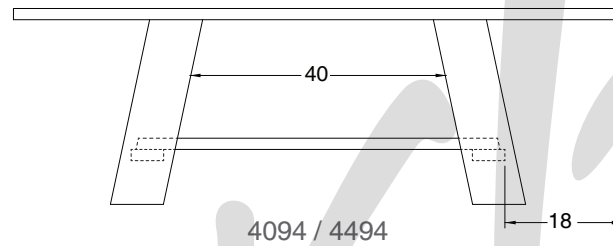

TABLE NON EXTENSIBLE NON EXTENDABLE TABLE

VUE DE BOUT /
END VIEW

4084 / 4484

40106 / 44106

4072 / 4472

4094 / 4494

40114 / 44114

CODES	DIMENSIONS	DISTANCE ENTRE PATTES DISTANCE BETWEEN LEGS	DISTANCE EN BOUT DISTANCE AT END
COMI TDF 4072	40 x 72 x H30	30	12
COMI TDF 4084	40 x 84 x H30	40	13
COMI TDF 4094	40 x 94 x H30	40	18
COMI TDF 40106	40 x 106 x H30	48	20
COMI TDF 40114	40 x 114 x H30	48	24
COMI TDF 4472	44 x 72 x H30	30	12
COMI TDF 4484	44 x 84 x H30	40	13
COMI TDF 4494	44 x 94 x H30	40	18
COMI TDF 44106	44 x 106 x H30	48	20
COMI TDF 44114	44 x 114 x H30	48	24