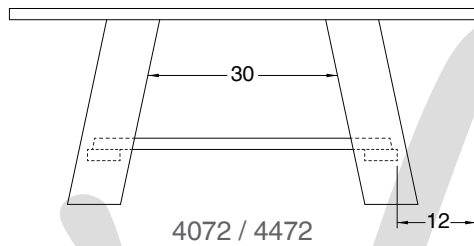

TABLE NON EXTENSIBLE NON EXTENDABLE TABLE

VUE DE BOUT /
END VIEW

4084 / 4484

40106 / 44106

4072 / 4472

4094 / 4494

40114 / 44114

CODES	DIMENSIONS	DISTANCE ENTRE PATTES DISTANCE BETWEEN LEGS	DISTANCE EN BOUT DISTANCE AT END
COMI TDF 4072	40 x 72 x H30	30	12
COMI TDF 4084	40 x 84 x H30	40	13
COMI TDF 4094	40 x 94 x H30	40	18
COMI TDF 40106	40 x 106 x H30	48	20
COMI TDF 40114	40 x 114 x H30	48	24
COMI TDF 4472	44 x 72 x H30	30	12
COMI TDF 4484	44 x 84 x H30	40	13
COMI TDF 4494	44 x 94 x H30	40	18
COMI TDF 44106	44 x 106 x H30	48	20
COMI TDF 44114	44 x 114 x H30	48	24