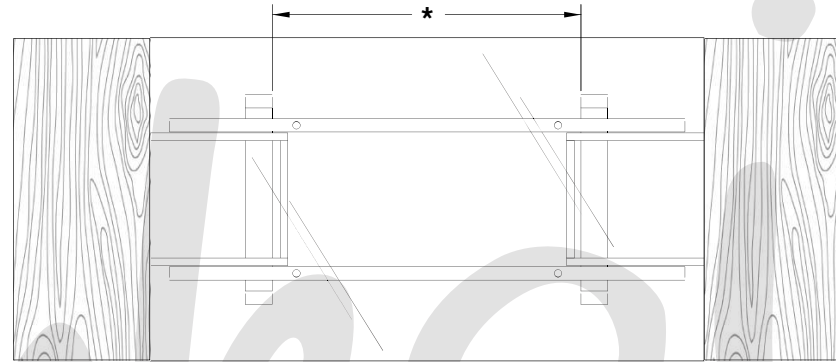

TABLE EXTENSIBLE EXTENDABLE DINING TABLE

TABLE ILLUSTRÉE FERMÉE
TABLE SHOWN CLOSED

TABLE ILLUSTRÉE OUVERTE
TABLE SHOWN OPENED

VERRE ET BOIS GLASS AND WOOD

CODES	DIMENSIONS	VERRE / GLASS	EXTENSIONS	DISTANCE ENTRE PATTES * DISTANCE BETWEEN LEGS *
ROMY E 3654	36 x 54 x 78 x H30	54	12	30
ROMY E 3660	36 x 60 x 84 x H30	60	12	36 / 43
ROMY E 3672	36 x 72 x 108 x H30	72	18	36 / 43
ROMY E 4272	42 x 72 x 108 x H30	72	18	36 / 43
ROMY E 4284	42 x 84 x 120 x H30	84	18	48