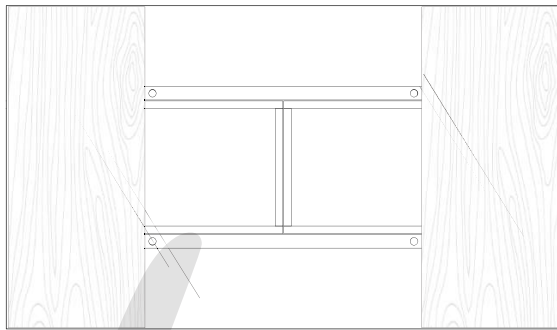

TABLE EXTENSIBLE EXTENDABLE DINING TABLE

TABLE ILLUSTRÉE FERMÉE
TABLE SHOWN CLOSED

TABLE ILLUSTRÉE OUVERTE
TABLE SHOWN OPENED

VERRE ET BOIS GLASS AND WOOD

CODES	DIMENSIONS	VERRE / GLASS	EXTENSIONS	DISTANCE ENTRE PATTES * DISTANCE BETWEEN LEGS *
ROMY E 3654	36 x 54 x 78 x H30	54	12	30
ROMY E 3660	36 x 60 x 84 x H30	60	12	36 / 43
ROMY E 3672	36 x 72 x 108 x H30	72	18	36 / 43
ROMY E 4272	42 x 72 x 108 x H30	72	18	36 / 43
ROMY E 4284	42 x 84 x 120 x H30	84	18	48