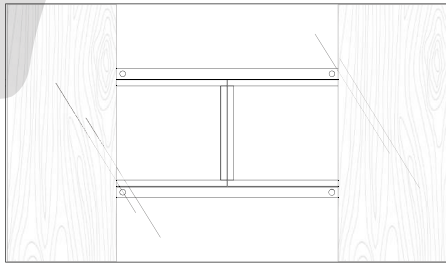

## TABLE EXTENSIBLE EXTENDABLE DINING TABLE

TABLE ILLUSTRÉE FERMÉE  
TABLE SHOWN CLOSED

TABLE ILLUSTRÉE OUVERTE  
TABLE SHOWN OPENED

### VERRE ET BOIS GLASS AND WOOD

CODES	DIMENSIONS	VERRE / GLASS	EXTENSIONS	DISTANCE ENTRE PATTES * DISTANCE BETWEEN LEGS *
<b>CHAI E 3654</b>	36 x 54 x 78 x H30	54	12	30
<b>CHAI E 3660</b>	36 x 60 x 84 x H30	60	12	36 / 43
<b>CHAI E 3672</b>	36 x 72 x 108 x H30	72	18	36 / 43
<b>CHAI E 4272</b>	42 x 72 x 108 x H30	72	18	36 / 43
<b>CHAI E 4284</b>	42 x 84 x 120 x H30	84	18	48

### VERRE ET BOIS GLASS AND WOOD

CODES	DIMENSIONS	VERRE GLASS	PANNEAUX WOOD SECTIONS	DISTANCE ENTRE PATTES * DISTANCE BETWEEN LEGS *
<b>CHAI F 3660</b>	36 x 60 x H30	36	12	26
<b>CHAI F 3672</b>	36 x 72 x H30	48	12	30
<b>CHAI F 3684</b>	36 x 84 x H30	60	12	40
<b>CHAI F 3696</b>	36 x 96 x H30	72	12	48
<b>CHAI F 4296</b>	42 x 96 x H30	72	12	48