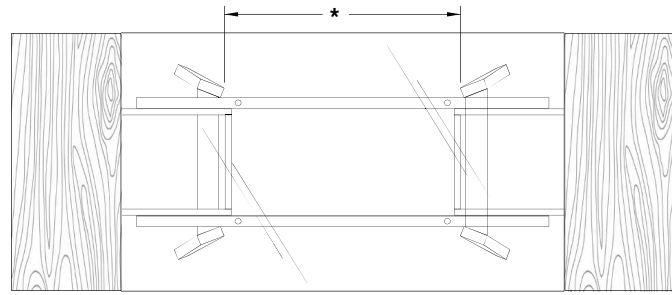

## TABLE EXTENSIBLE EXTENDABLE DINING TABLE

TABLE ILLUSTRÉE FERMÉE  
TABLE SHOWN CLOSED

TABLE ILLUSTRÉE OUVERTE  
TABLE SHOWN OPENED

### VERRE ET BOIS GLASS AND WOOD

CODES	DIMENSIONS	VERRE / GLASS	EXTENSIONS	DISTANCE ENTRE PATTES * DISTANCE BETWEEN LEGS *
<b>CHAI E 3654</b>	36 x 54 x 78 x H30	54	12	30
<b>CHAI E 3660</b>	36 x 60 x 84 x H30	60	12	36 / 43
<b>CHAI E 3672</b>	36 x 72 x 108 x H30	72	18	36 / 43
<b>CHAI E 4272</b>	42 x 72 x 108 x H30	72	18	36 / 43
<b>CHAI E 4284</b>	42 x 84 x 120 x H30	84	18	48

### VERRE ET BOIS GLASS AND WOOD

CODES	DIMENSIONS	VERRE GLASS	PANNEAUX WOOD SECTIONS	DISTANCE ENTRE PATTES * DISTANCE BETWEEN LEGS *
<b>CHAI F 3660</b>	36 x 60 x H30	36	12	26
<b>CHAI F 3672</b>	36 x 72 x H30	48	12	30
<b>CHAI F 3684</b>	36 x 84 x H30	60	12	40
<b>CHAI F 3696</b>	36 x 96 x H30	72	12	48
<b>CHAI F 4296</b>	42 x 96 x H30	72	12	48