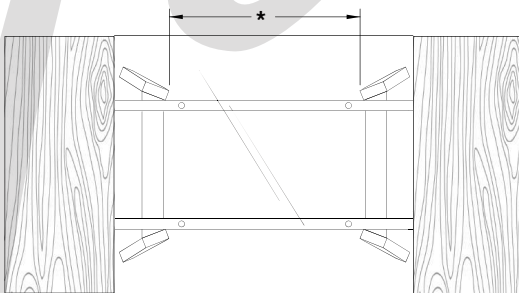

## TABLE EXTENSIBLE EXTENDABLE DINING TABLE

TABLE ILLUSTRÉE FERMÉE  
TABLE SHOWN CLOSED

TABLE ILLUSTRÉE OUVERTE  
TABLE SHOWN OPENED

### VERRE ET BOIS GLASS AND WOOD

CODES	DIMENSIONS	VERRE / GLASS	EXTENSIONS	DISTANCE ENTRE PATTES * DISTANCE BETWEEN LEGS *
<b>CHAI E 3654</b>	36 x 54 x 78 x H30	54	12	30
<b>CHAI E 3660</b>	36 x 60 x 84 x H30	60	12	36 / 43
<b>CHAI E 3672</b>	36 x 72 x 108 x H30	72	18	36 / 43
<b>CHAI E 4272</b>	42 x 72 x 108 x H30	72	18	36 / 43
<b>CHAI E 4284</b>	42 x 84 x 120 x H30	84	18	48

### VERRE ET BOIS GLASS AND WOOD

CODES	DIMENSIONS	VERRE GLASS	PANNEAUX WOOD SECTIONS	DISTANCE ENTRE PATTES * DISTANCE BETWEEN LEGS *
<b>CHAI F 3660</b>	36 x 60 x H30	36	12	26
<b>CHAI F 3672</b>	36 x 72 x H30	48	12	30
<b>CHAI F 3684</b>	36 x 84 x H30	60	12	40
<b>CHAI F 3696</b>	36 x 96 x H30	72	12	48
<b>CHAI F 4296</b>	42 x 96 x H30	72	12	48