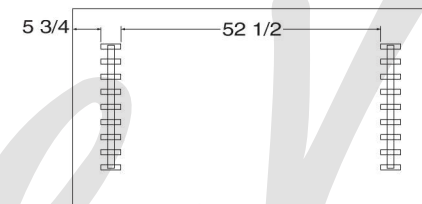

DIMENSIONS

LES PATTES PEUVENT ÊTRE INSTALLÉES EN 2 POSITIONS
LEGS CAN BE INSTALLED IN 2 POSITIONS

4060

4072

4084

4094

4060

4072

4084

4094

VUE DE DESSOUS / BOTTOM VIEW

Collection **LEXIE**

Verbois