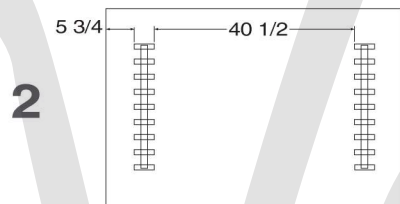

DIMENSIONS

LES PATTES PEUVENT ÊTRE INSTALLÉES EN 2 POSITIONS
LEGS CAN BE INSTALLED IN 2 POSITIONS

4060

4072

4084

4094

4060

4072

4084

4094

VUE DE DESSOUS / BOTTOM VIEW

Collection **LEXIE**

Verbois