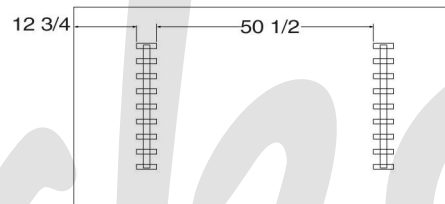

DIMENSIONS

LES PATTES PEUVENT ÊTRE INSTALLÉES EN 2 POSITIONS
LEGS CAN BE INSTALLED IN 2 POSITIONS

4060

4072

4084

4094

4060

4072

4084

4094

VUE DE DESSOUS / BOTTOM VIEW

Collection **LEXIE**

Verbois