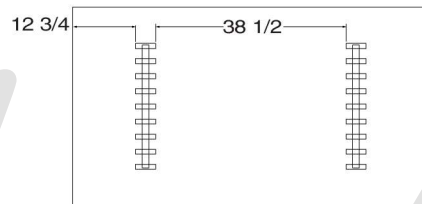

DIMENSIONS

LES PATTES PEUVENT ÊTRE INSTALLÉES EN 2 POSITIONS
LEGS CAN BE INSTALLED IN 2 POSITIONS

4060

4072

4084

4094

4060

4072

4084

4094

VUE DE DESSOUS / BOTTOM VIEW

Collection **LEXIE**

Verbois