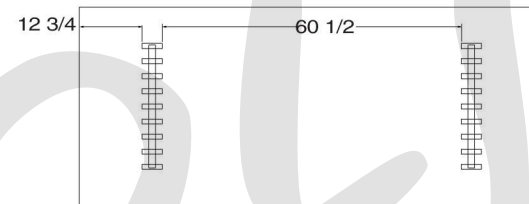

DIMENSIONS

LES PATTES PEUVENT ÊTRE INSTALLÉES EN 2 POSITIONS
LEGS CAN BE INSTALLED IN 2 POSITIONS

4060

4072

4084

4094

4060

4072

4084

4094

VUE DE DESSOUS / BOTTOM VIEW

Collection **LEXIE**

Verbois