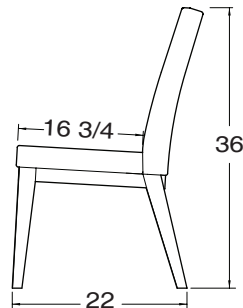

CHAISE / CHAIR

(Largeur / Width) 18 x H 36 **SOLO 36**

(Largeur / Width) 18 x H 39 **SOLO 39 (Tel qu'illustré / As shown)**

SOLO 36

SOLO 39

Bois massif
Choix de simili-cuir et tissus
Solid wood
Choices of leather-looks and fabrics