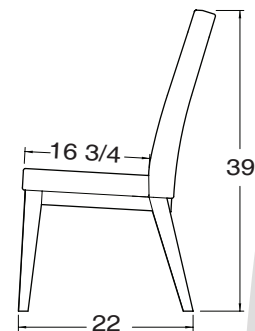

CHAISE / CHAIR

(Largeur / Width) 18 x H 36 **SOLO 36**

(Largeur / Width) 18 x H 39 **SOLO 39 (Tel qu'illustré / As shown)**

SOLO 36

SOLO 39

Bois massif
Choix de simili-cuir et tissus
Solid wood
Choices of leather-looks and fabrics