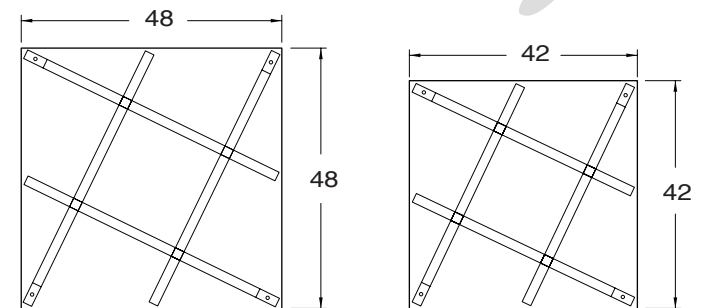

TABLE À CAFÉ / COFFEE TABLE

BOIS DE NOYER AVEC PRÉSENCE D'IMPERFECTIONS NATURELLES /
WALNUT WOOD WITH PRESENCE OF NATURAL IMPERFECTIONS

42 x 42 x H 14 **HTAG TCA 4242**

48 x 48 x H 14 **HTAG TCA 4848**

Bois massif, verre clair 12 mm
Solid wood, 12 mm clear glass