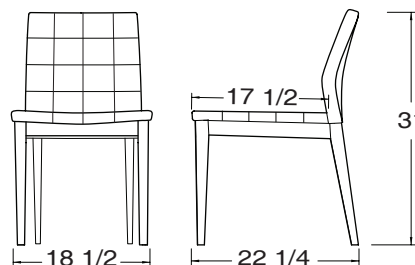

**CHAISE / CHAIR**

(Largeur / Width) 18 1/2 x H 31 **TAXI 31**

TAXI 31

Bois massif  
Choix de simili-cuir et tissu  
Solid wood  
Choices of leather-looks and fabrics

**Collection TAXI**

NON MODIFIABLE  
NOT CUSTOMIZABLE