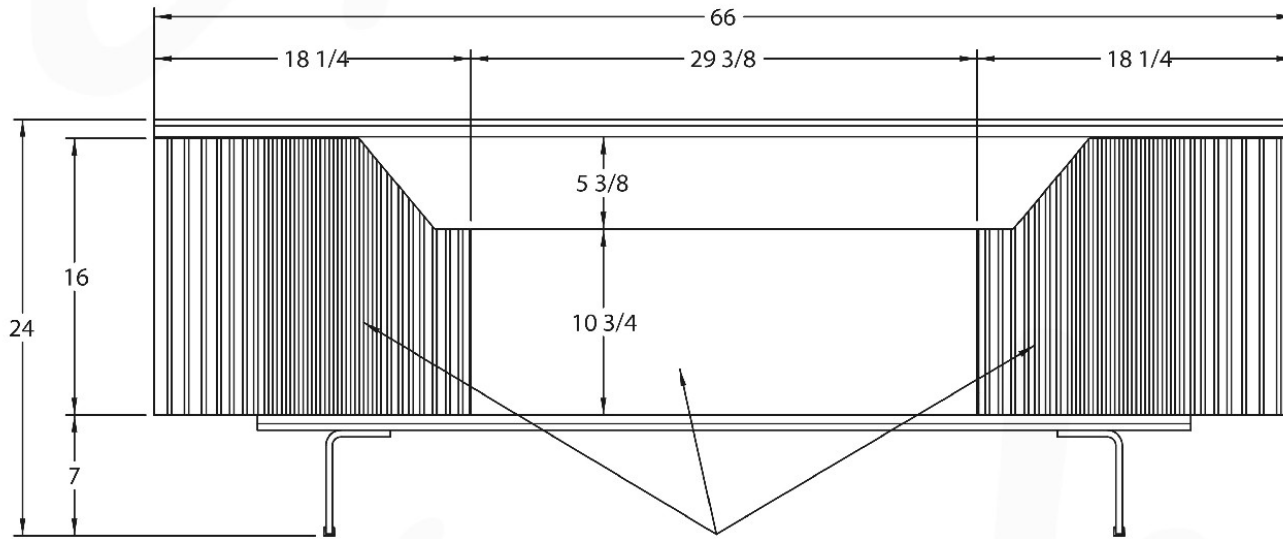

**3 TIROIRS
3 DRAWERS**