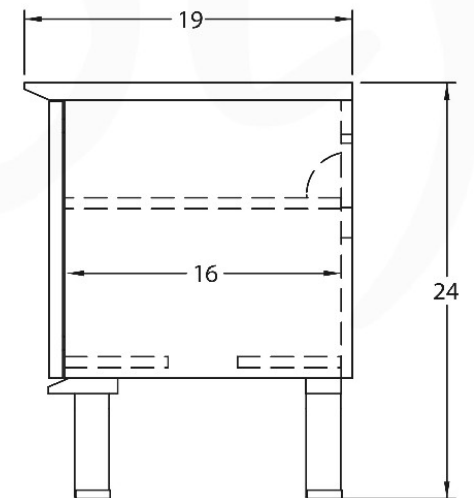

**MEUBLE AUDIO-VIDÉO / TV STAND**  
19 x 66 x H 24      **BLIND BTV 1966**

SANS PATTE / WITHOUT LEG  
19 x 66 x H 18      **BLIND BTV 1966 01**

Dessus et façades de bois massif  
Solid wood top and front drawer

**MEUBLE AUDIO-VIDÉO / TV STAND**  
19 x 66 x H 24 **BLIND BTV 1966**

Dessus et façades en bois massif  
Solid wood top and drawer fronts

**CollectionBLIND**

*Verbois*