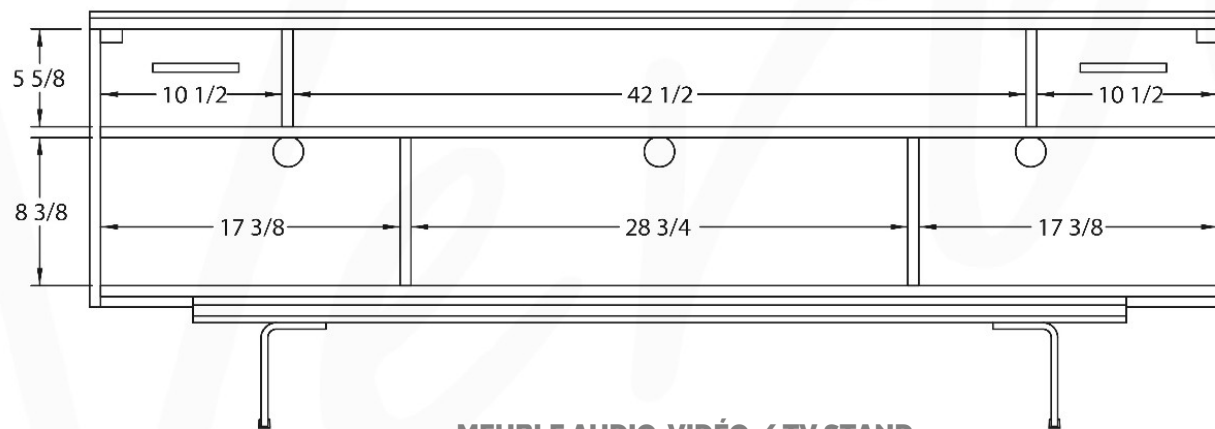

**MEUBLE AUDIO-VIDÉO / TV STAND**  
19 x 66 x H 24 **BLIND BTV 1966**

Dessus et façades en bois massif  
Solid wood top and drawer fronts

**CollectionBLIND**

*Verbois*