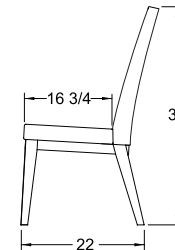

40" x 60" (78") x H 30"

* 1 EXTENSION 18"
E 4060

42" x 72" (90" / 108") x H 30"

* 2 EXTENSIONS 18"
* 1 SEULE EXTENSION RANGÉE
* ONLY 1 LEAF CAN BE STORED
E 4272

PROFIL DU CONTOUR /
TABLE TOP EDGE

A

B

C

PATTES /
LEGS

1

2

OPTION DE BUFFET /
BUFFET OPTIONS

12.5" x 36" x H 32"

1336 BF

14.5" x 48" x H 32"

1548 BF

17.5" x 60" x H 32"

1860 BF

Créez votre code / Create your code

LE CODE DE MA TABLE / MY TABLE CODE :

C O N D O

FIXE OU EXTENSIBLE /
FIXED OR EXTENSIBLE DIMENSION PROFIL /
EDGE PATTE /
LEG

CHAISES / CHAIRS

CONDO 34

CONDO 39

LE CODE DE MA CHAISE / MY CHAIR CODE :

C O N D O

DIMENSION

LE CODE DE MON BUFFET / MY BUFFET CODE :

C O N D O B F

DIMENSION

NOTE :