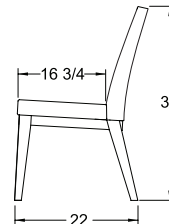

F 4084

TABLES EXTENSIBLES* / ENTENDABLE* TABLES

36" x 48" (64") x H 30"

* 1 EXTENSION 16"
E 3648

40" x 60" (78") x H 30"

* 1 EXTENSION 18"
E 4060

42" x 72" (90" / 108") x H 30"

* 2 EXTENSIONS 18"
* 1 SEULE EXTENSION RANGÉE
* ONLY 1 LEAF CAN BE STORED
E 4272

PROFIL DU CONTOUR /
TABLE TOP EDGE

A

B

C

PATTES /
LEGS

1

2

OPTION DE BUFFET/
BUFFET OPTIONS

12.5" x 36" x H 32"

1336 BF

14.5" x 48" x H 32"

1548 BF

17.5" x 60" x H 32"

1860 BF

Créez votre code / Create your code

LE CODE DE MA TABLE / MY TABLE CODE :

C	O	N	D	O	E	3	6	4	8	C	1
FIXE OU EXTENSIBLE /						DIMENSION				PROFIL /	PATTE /
FIXED OR EXTENSIBLE										EDGE	LEG

CHAISES / CHAIRS

CONDO 34

CONDO 39

LE CODE DE MA CHAISE / MY CHAIR CODE :

C	O	N	D	O		
DIMENSION						