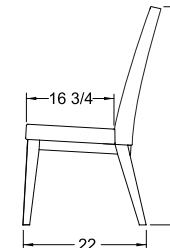

F 4084

TABLES EXTENSIBLES* / ENTENDABLE* TABLES

36" x 48" (64") x H 30"

* 1 EXTENSION 16"
E 3648

40" x 60" (78") x H 30"

* 1 EXTENSION 18"
E 4060

42" x 72" (90" / 108") x H 30"

* 2 EXTENSIONS 18"
* 1 SEULE EXTENSION RANGÉE
* ONLY 1 LEAF CAN BE STORED
E 4272

12.5" x 36" x H 32"

1336 BF

14.5" x 48" x H 32"

1548 BF

17.5" x 60" x H 32"

1860 BF

Créez votre code / Create your code

LE CODE DE MA TABLE / MY TABLE CODE :

C	O	N	D	O	E	3	6	4	8	C	1
FIXE OU EXTENSIBLE /						DIMENSION				PROFIL /	PATTE /
FIXED OR EXTENSIBLE										EDGE	LEG

CHAISES / CHAIRS

CONDO 34

CONDO 39

LE CODE DE MA CHAISE / MY CHAIR CODE :

C	O	N	D	O		
DIMENSION						