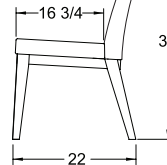

40" x 60" (78") x H 30"

* 1 EXTENSION 18"
E 4060

42" x 72" (90" / 108") x H 30"

* 2 EXTENSIONS 18"
* 1 SEULE EXTENSION RANGÉE
* ONLY 1 LEAF CAN BE STORED
E 4272

PROFIL DU CONTOUR /
TABLE TOP EDGE

A

B

C

PATTES /
LEGS

1

2

OPTION DE BUFFET /
BUFFET OPTIONS

12.5" x 36" x H 32"

1336 BF

14.5" x 48" x H 32"

1548 BF

17.5" x 60" x H 32"

1860 BF

Créez votre code / Create your code

LE CODE DE MA TABLE / MY TABLE CODE :

C O N D O

FIXE OU EXTENSIBLE /
FIXED OR EXTENSIBLE DIMENSION PROFIL /
EDGE PATTE /
LEG

CHAISES / CHAIRS

CONDO 34

CONDO 39

LE CODE DE MA CHAISE / MY CHAIR CODE :

C O N D O

DIMENSION

LE CODE DE MON BUFFET / MY BUFFET CODE :

C O N D O B F

DIMENSION

NOTE :