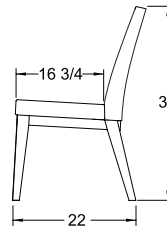

40" x 60" (78") x H 30"

* 1 EXTENSION 18"
E 4060

42" x 72" (90" / 108") x H 30"

* 2 EXTENSIONS 18"
* 1 SEULE EXTENSION RANGÉE
* ONLY 1 LEAF CAN BE STORED
E 4272

PROFIL DU CONTOUR /
TABLE TOP EDGE

A

B

C

PATTES /
LEGS

1

2

Créez votre code / Create your code

LE CODE DE MA TABLE / MY TABLE CODE :

C O N D O E 3 6 4 8 C 1

FIXE OU EXTENSIBLE /
FIXED OR EXTENSIBLE DIMENSION PROFIL /
EDGE PATTE /
LEG

CHAISES / CHAIRS

CONDO 34

CONDO 39

LE CODE DE MA CHAISE / MY CHAIR CODE :

C O N D O

DIMENSION

OPTION DE BUFFET /
BUFFET OPTIONS

12.5" x 36" x H 32"

1336 BF

14.5" x 48" x H 32"

1548 BF

17.5" x 60" x H 32"

1860 BF

LE CODE DE MON BUFFET / MY BUFFET CODE :

C O N D O B F

DIMENSION

NOTE :