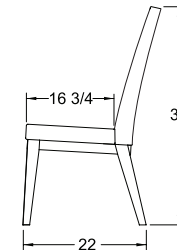

40" x 60" (78") x H 30"

* 1 EXTENSION 18"
E 4060

42" x 72" (90" / 108") x H 30"

* 2 EXTENSIONS 18"
* 1 SEULE EXTENSION RANGÉE
* ONLY 1 LEAF CAN BE STORED
E 4272

PROFIL DU CONTOUR /
TABLE TOP EDGE

A

B

C

PATTES /
LEGS

1

2

Créez votre code / Create your code

LE CODE DE MA TABLE / MY TABLE CODE :

C O N D O E 3 6 4 8 C 1

FIXE OU EXTENSIBLE /
FIXED OR EXTENSIBLE DIMENSION PROFIL /
EDGE PATTE /
LEG

CHAISES / CHAIRS

CONDO 34

CONDO 39

LE CODE DE MA CHAISE / MY CHAIR CODE :

C O N D O

DIMENSION

OPTION DE BUFFET /
BUFFET OPTIONS

12.5" x 36" x H 32"

1336 BF

14.5" x 48" x H 32"

1548 BF

17.5" x 60" x H 32"

1860 BF

LE CODE DE MON BUFFET / MY BUFFET CODE :

C O N D O B F

DIMENSION

NOTE :