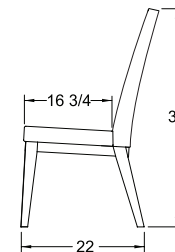

40" x 84" x H 30"

F 4084

TABLES EXTENSIBLES\* / ENTENDABLE\* TABLES

36" x 48" (64") x H 30"

\* 1 EXTENSION 16"  
E 3648

40" x 60" (78") x H 30"

\* 1 EXTENSION 18"  
E 4060

42" x 72" (90" / 108") x H 30"

\* 2 EXTENSIONS 18"  
\* 1 SEULE EXTENSION RANGÉE  
\* ONLY 1 LEAF CAN BE STORED  
E 4272

PROFIL DU CONTOUR /  
TABLE TOP EDGE

A

B

C

PATTES /  
LEGS

1

2

Créez votre code / Create your code

LE CODE DE MA TABLE / MY TABLE CODE :

C	O	N	D	O	F	4	0	8	4	A	1	
FIXE OU EXTENSIBLE /					DIMENSION				PROFIL /		PATTE /	
FIXED OR EXTENSIBLE									EDGE		LEG	

CHAISES / CHAIRS

CONDO 34

CONDO 39

LE CODE DE MA CHAISE / MY CHAIR CODE :

C	O	N	D	O		
DIMENSION						

OPTION DE BUFFET /  
BUFFET OPTIONS

12.5" x 36" x H 32"

1336 BF

14.5" x 48" x H 32"