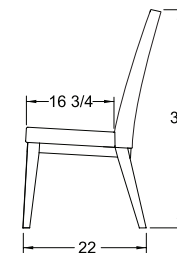

\* 2 EXTENSIONS 18"  
\* 1 SEULE EXTENSION RANGÉE  
\* ONLY 1 LEAF CAN BE STORED  
E 4272

PROFIL DU CONTOUR /  
TABLE TOP EDGE

A

B

C

PATTES /  
LEGS

1

2

Créez votre code / Create your code

LE CODE DE MA TABLE / MY TABLE CODE :

C O N D O   F 3 6 6 0   B 2

FIXE OU EXTENSIBLE /  
FIXED OR EXTENSIBLE   DIMENSION   PROFIL /  
EDGE   PATTE /  
LEG

CHAISES / CHAIRS

CONDO 34

CONDO 39

LE CODE DE MA CHAISE / MY CHAIR CODE :

C O N D O  

DIMENSION

OPTION DE BUFFET /  
BUFFET OPTIONS

12.5" x 36" x H 32"

1336 BF

14.5" x 48" x H 32"

1548 BF

17.5" x 60" x H 32"

1860 BF

LE CODE DE MON BUFFET / MY BUFFET CODE :

C O N D O         B F

DIMENSION

NOTE :