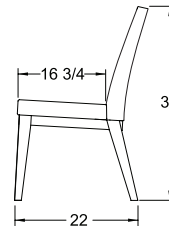

40" x 84" x H 30"

F 4084

TABLES EXTENSIBLES\* / ENTENDABLE\* TABLES

36" x 48" (64") x H 30"

\* 1 EXTENSION 16"  
E 3648

40" x 60" (78") x H 30"

\* 1 EXTENSION 18"  
E 4060

42" x 72" (90" / 108") x H 30"

\* 2 EXTENSIONS 18"  
\* 1 SEULE EXTENSION RANGÉE  
\* ONLY 1 LEAF CAN BE STORED  
E 4272

PROFIL DU CONTOUR /  
TABLE TOP EDGE

A

B

C

PATTES /  
LEGS

1

2

Créez votre code / Create your code

LE CODE DE MA TABLE / MY TABLE CODE :

C	O	N	D	O	F	4	0	8	4	A	1	
FIXE OU EXTENSIBLE /					DIMENSION				PROFIL /		PATTE /	
FIXED OR EXTENSIBLE									EDGE		LEG	

CHAISES / CHAIRS

CONDO 34

CONDO 39

LE CODE DE MA CHAISE / MY CHAIR CODE :

C	O	N	D	O		
DIMENSION						

OPTION DE BUFFET /  
BUFFET OPTIONS

12.5" x 36" x H 32"

1336 BF

14.5" x 48" x H 32"