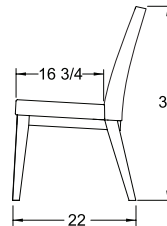

40" x 84" x H 30"

F 4084

TABLES EXTENSIBLES\* / ENTENDABLE\* TABLES

36" x 48" (64") x H 30"

\* 1 EXTENSION 16"  
E 3648

40" x 60" (78") x H 30"

\* 1 EXTENSION 18"  
E 4060

42" x 72" (90" / 108") x H 30"

\* 2 EXTENSIONS 18"  
\* 1 SEULE EXTENSION RANGÉE  
\* ONLY 1 LEAF CAN BE STORED  
E 4272

PROFIL DU CONTOUR /  
TABLE TOP EDGE

A

B

C

PATTES /  
LEGS

1

2

Créez votre code / Create your code

LE CODE DE MA TABLE / MY TABLE CODE :

C	O	N	D	O	F	4	0	8	4	A	1	
FIXE OU EXTENSIBLE /					DIMENSION				PROFIL /		PATTE /	
FIXED OR EXTENSIBLE									EDGE		LEG	

CHAISES / CHAIRS

CONDO 34

CONDO 39

LE CODE DE MA CHAISE / MY CHAIR CODE :

C	O	N	D	O		
DIMENSION						

OPTION DE BUFFET/  
BUFFET OPTIONS

12.5" x 36" x H 32"

1336 BF

14.5" x 48" x H 32"