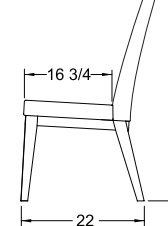

40" x 84" x H 30"

F 4084

TABLES EXTENSIBLES\* / ENTENDABLE\* TABLES

36" x 48" (64") x H 30"

\* 1 EXTENSION 16"  
E 3648

40" x 60" (78") x H 30"

\* 1 EXTENSION 18"  
E 4060

42" x 72" (90" / 108") x H 30"

\* 2 EXTENSIONS 18"  
\* 1 SEULE EXTENSION RANGÉE  
\* ONLY 1 LEAF CAN BE STORED  
E 4272

PROFIL DU CONTOUR /  
TABLE TOP EDGE

A

B

C

PATTES /  
LEGS

1

2

Créez votre code / Create your code

LE CODE DE MA TABLE / MY TABLE CODE :

C	O	N	D	O	F	4	0	8	4	A	1	
FIXE OU EXTENSIBLE /					DIMENSION				PROFIL /		PATTE /	
FIXED OR EXTENSIBLE									EDGE		LEG	

CHAISES / CHAIRS

CONDO 34

CONDO 39

LE CODE DE MA CHAISE / MY CHAIR CODE :

C	O	N	D	O		
DIMENSION						

OPTION DE BUFFET/  
BUFFET OPTIONS

12.5" x 36" x H 32"

1336 BF

14.5" x 48" x H 32"