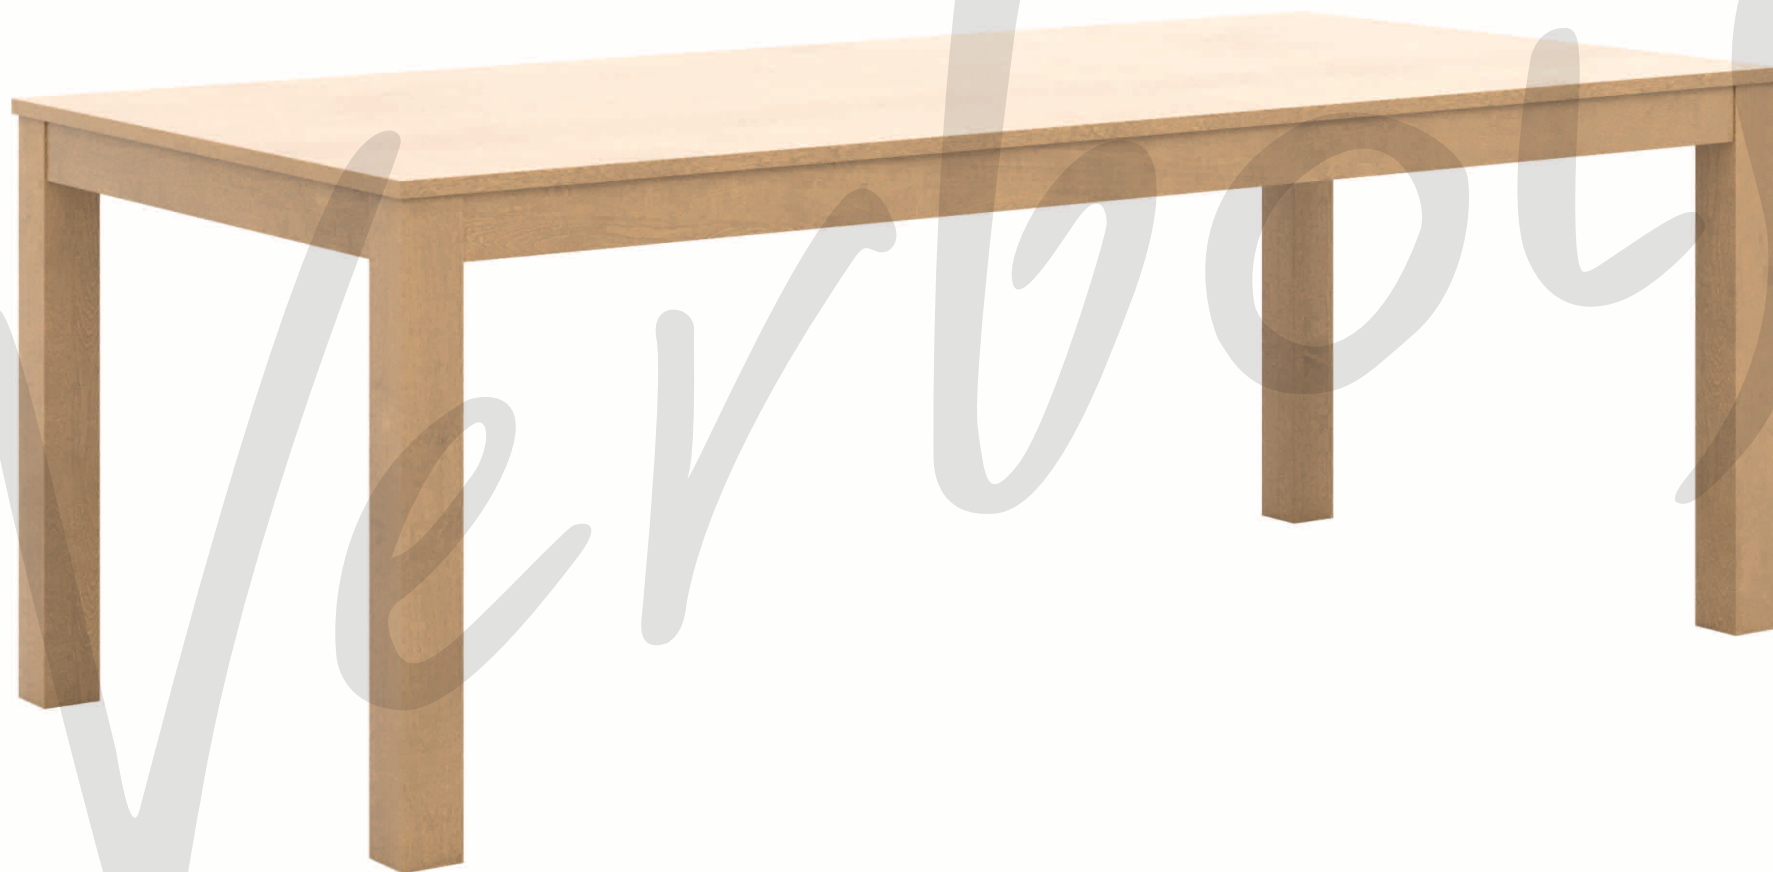

Verbois

ÉBÉNISTERIE ÉVOLUTIVE WOODWORKING

Collection CONDO

Table de salle à manger fixe / Fixed dining table

40 x 84 x H 30 **CONDO F4084 A1**

tel qu'illustré en Orme 004 / as shown in Elm 004

VOIR DIMENSIONS ET OPTIONS DE CONFIGURATION AU VERSO /
SEE DIMENSIONS AND CONFIGURATION OPTIONS ON BACK

CETTE COLLECTION EST NON MODIFIABLE
THIS COLLECTION IS NOT CUSTOMIZABLE

BOIS MASSIF
SOLID WOOD