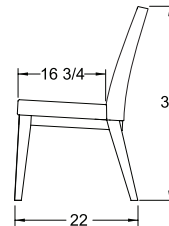

Table de salle à manger fixe ou extensible, chaise et buffet / Fixed or extendable dining table, chair and buffet

TYPE DE TABLE /
TABLE TYPE

TABLES FIXES / FIXED TABLES

36" x 54" x H 30"

F 3654 ☐

36" x 60" x H 30"

F 3660 ☒

40" x 72" x H 30"

F 4072 ☐

40" x 84" x H 30"

F 4084 ☐

TABLES EXTENSIBLES* / ENTENDABLE* TABLES

36" x 48" (64") x H 30"

* 1 EXTENSION 16"
E 3648 ☐

40" x 60" (78") x H 30"

* 1 EXTENSION 18"
E 4060 ☐

42" x 72" (90" / 108") x H 30"

* 2 EXTENSIONS 18"
* 1 SEULE EXTENSION RANGÉE
* ONLY 1 LEAF CAN BE STORED
E 4272 ☐

PROFIL DU CONTOUR /
TABLE TOP EDGE

A ☐

B ☒

C ☐

PATTES /
LEGS

1 ☐

2 ☒

Créez votre code / Create your code

LE CODE DE MA TABLE / MY TABLE CODE :

C O N D O   F 3 6 6 0   B 2

FIXE OU EXTENSIBLE /
FIXED OR EXTENSIBLE   DIMENSION   PROFIL /
EDGE   PATTE /
LEG

CHAISES / CHAIRS

CONDO 34 ☐

CONDO 39 ☐

LE CODE DE MA CHAISE / MY CHAIR CODE :

C O N D O   ☐ ☐

DIMENSION

OPTION DE BUFFET /
BUFFET OPTIONS

12.5" x 36" x H 32"

1336 BF ☐

14.5" x 48" x H 32"

1548 BF ☐

17.5" x 60" x H 32"

1860 BF ☐

LE CODE DE MON BUFFET / MY BUFFET CODE :

C O N D O   ☐ ☐ ☐ ☐   B F

DIMENSION

NOTE :

AUCUN ITEM DE LA COLLECTION CONDO EST
MODIFIABLE

NO ITEMS IN THE CONDO COLLECTION ARE
CUSTOMIZABLE