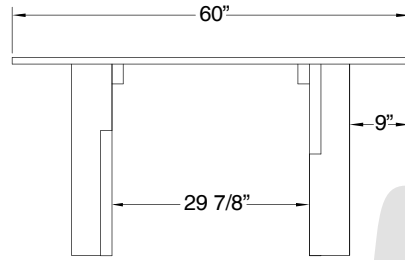

**TABLE FIXE**  
DINING TABLE

4060 / 4260

4072 / 4272

4284

4294

CODES

DIMENSIONS

DISTANCE ENTRE PATTES  
DISTANCE BETWEEN LEGS

DISTANCE EN BOUT  
DISTANCE AT END

**EMMA F 4060**  
**EMMA F 4072**  
**EMMA F 4260**  
**EMMA F 4272**  
**EMMA F 4284**  
**EMMA F 4294**

40 x 60 x H30  
40 x 72 x H30  
42 x 60 x H30  
42 x 72 x H30  
42 x 84 x H30  
42 x 94 x H30

29 7/8"  
41 7/8"  
29 7/8"  
41 7/8"  
53 7/8"  
63 7/8"

9"  
9"  
9"  
9"  
9"  
9"

**Collection EMMA**

*Verbois*