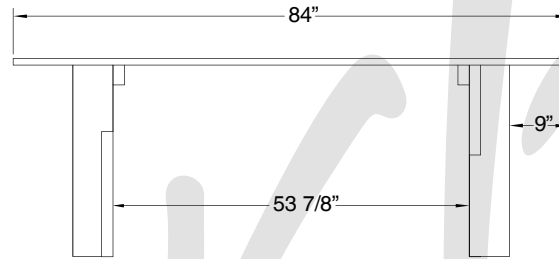

**TABLE FIXE**  
DINING TABLE

4060 / 4260

4072 / 4272

4284

4294

CODES

DIMENSIONS

DISTANCE ENTRE PATTES  
DISTANCE BETWEEN LEGS

DISTANCE EN BOUT  
DISTANCE AT END

**EMMA F 4060**  
**EMMA F 4072**  
**EMMA F 4260**  
**EMMA F 4272**  
**EMMA F 4284**  
**EMMA F 4294**

40 x 60 x H30  
40 x 72 x H30  
42 x 60 x H30  
42 x 72 x H30  
42 x 84 x H30  
42 x 94 x H30

29 7/8"  
41 7/8"  
29 7/8"  
41 7/8"  
53 7/8"  
63 7/8"

9"  
9"  
9"  
9"  
9"  
9"

**Collection EMMA**

*Verbois*