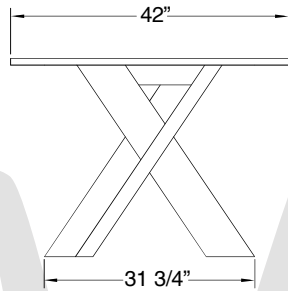

**TABLE FIXE**  
DINING TABLE

4060 / 4260

4072 / 4272

4284

4294

CODES

DIMENSIONS

DISTANCE ENTRE PATTES  
DISTANCE BETWEEN LEGS

DISTANCE EN BOUT  
DISTANCE AT END

**EMMA F 4060**  
**EMMA F 4072**  
**EMMA F 4260**  
**EMMA F 4272**  
**EMMA F 4284**  
**EMMA F 4294**

40 x 60 x H30  
40 x 72 x H30  
42 x 60 x H30  
42 x 72 x H30  
42 x 84 x H30  
42 x 94 x H30

29 7/8"  
41 7/8"  
29 7/8"  
41 7/8"  
53 7/8"  
63 7/8"

9"  
9"  
9"  
9"  
9"  
9"

**Collection EMMA**

*Verbois*