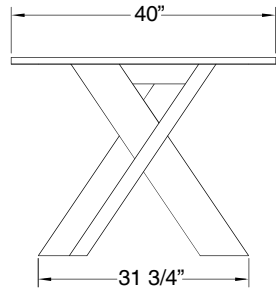

**TABLE FIXE**  
DINING TABLE

4060 / 4260

4072 / 4272

4284

4294

CODES

DIMENSIONS

DISTANCE ENTRE PATTES  
DISTANCE BETWEEN LEGS

DISTANCE EN BOUT  
DISTANCE AT END

**EMMA F 4060**  
**EMMA F 4072**  
**EMMA F 4260**  
**EMMA F 4272**  
**EMMA F 4284**  
**EMMA F 4294**

40 x 60 x H30  
40 x 72 x H30  
42 x 60 x H30  
42 x 72 x H30  
42 x 84 x H30  
42 x 94 x H30

29 7/8"  
41 7/8"  
29 7/8"  
41 7/8"  
53 7/8"  
63 7/8"

9"  
9"  
9"  
9"  
9"  
9"

**Collection EMMA**

*Verbois*