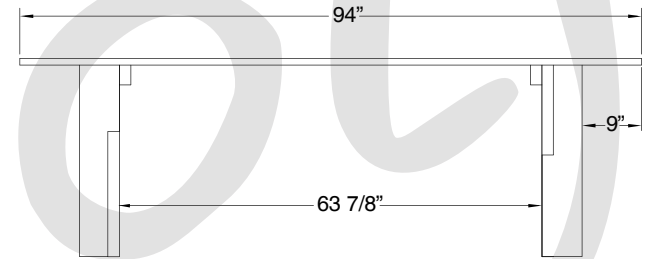

**TABLE FIXE**  
DINING TABLE

4060 / 4260

4072 / 4272

4284

4294

CODES

DIMENSIONS

DISTANCE ENTRE PATTES  
DISTANCE BETWEEN LEGS

DISTANCE EN BOUT  
DISTANCE AT END

**EMMA F 4060**  
**EMMA F 4072**  
**EMMA F 4260**  
**EMMA F 4272**  
**EMMA F 4284**  
**EMMA F 4294**

40 x 60 x H30  
40 x 72 x H30  
42 x 60 x H30  
42 x 72 x H30  
42 x 84 x H30  
42 x 94 x H30

29 7/8"  
41 7/8"  
29 7/8"  
41 7/8"  
53 7/8"  
63 7/8"

9"  
9"  
9"  
9"  
9"  
9"

**Collection EMMA**

*Verbois*