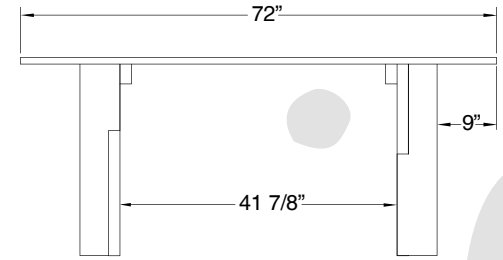

**TABLE FIXE**  
DINING TABLE

4060 / 4260

4072 / 4272

4284

4294

CODES

DIMENSIONS

DISTANCE ENTRE PATTES  
DISTANCE BETWEEN LEGS

DISTANCE EN BOUT  
DISTANCE AT END

**EMMA F 4060**  
**EMMA F 4072**  
**EMMA F 4260**  
**EMMA F 4272**  
**EMMA F 4284**  
**EMMA F 4294**

40 x 60 x H30  
40 x 72 x H30  
42 x 60 x H30  
42 x 72 x H30  
42 x 84 x H30  
42 x 94 x H30

29 7/8"  
41 7/8"  
29 7/8"  
41 7/8"  
53 7/8"  
63 7/8"

9"  
9"  
9"  
9"  
9"  
9"

**Collection EMMA**

*Verbois*