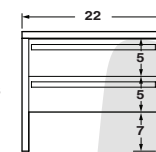

COMMODE / DRESSER
18 x 36 x H 31 **STEP COM 1836**

SEMAINIER / CHEST
18 x 36 x H 49 **STEP SEM 1836**

COMMODE / DRESSER
18 x 62 x H 31 **STEP COM 1862**

TABLE DE CHEVET / NIGHT TABLE
18 x 22 x H 18 **STEP CH 1822 T**
18 x 22 x H 18 **STEP CH 1822 2T**

STEP COM 1836

STEP COM 1862

STEP SEM 1836

STEP CH 1822 T

STEP CH 1822 2T

CollectionSTEP

Verbois