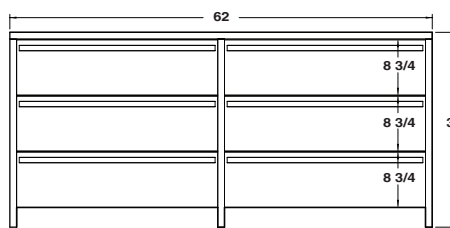

STEP COM 1862