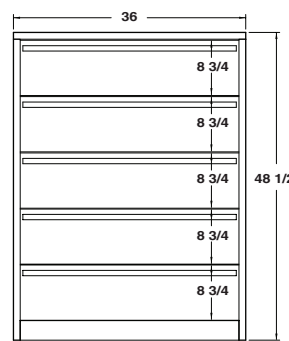

STEP SEM 1836

STEP CH 1822 T

CollectionSTEP

Verbois