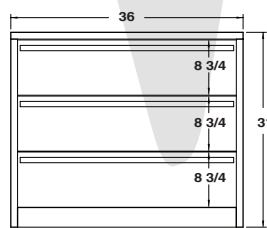

COMMODE / DRESSER
18 x 36 x H 31 **STEP COM 1836**

SEMAINIER / CHEST
18 x 36 x H 49 **STEP SEM 1836**

COMMODE / DRESSER
18 x 62 x H 31 **STEP COM 1862**

TABLE DE CHEVET / NIGHT TABLE
18 x 22 x H 18 **STEP CH 1822 T**
18 x 22 x H 18 **STEP CH 1822 2T**