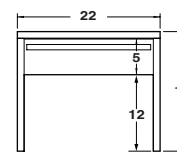

STEP CH 1822 T