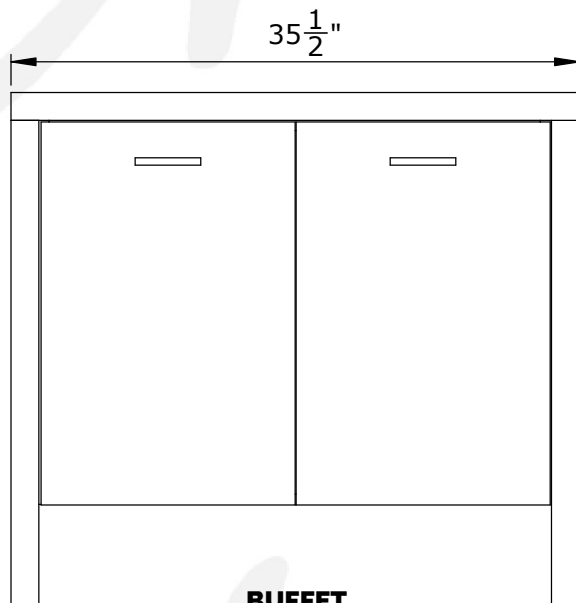

BUFFET

17 x 36 x H 32 **TOM 1736 (2 portes / 2 doors)**

17 x 52 x H 32 **TOM 1752 (3 portes / 3 doors)**

BUFFET

POIGNÉES DE BOIS / WOOD HANDLES

17 x 36 x H 32 **TOM 1736 02 (2 portes / 2 doors)**

17 x 52 x H 32 **TOM 1752 02 (3 portes / 3 doors)**

Dessus et pattes de bois massif
Solid wood top and legs

CollectionTOM

Verbois

BUFFET
17 x 36 x H 32 **TOM BUF 1736**

POIGNÉES DE MÉTAL COULEUR ARGENT (STANDARD) /
SILVER COLOR METAL HANDLES (STANDARD):

TOM BUF 1736 (2 PORTES / 2 DOORS)

BUFFET
17 x 52 x H 32 **TOM BUF 1752**

Dessus et pattes en bois massif
Solid wood top and legs

CollectionTOM

Verbois