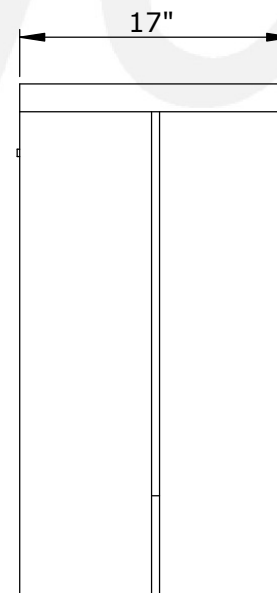

BUFFET

17 x 36 x H 32 **TOM 1736 (2 portes / 2 doors)**

17 x 52 x H 32 **TOM 1752 (3 portes / 3 doors)**

BUFFET

POIGNÉES DE BOIS / WOOD HANDLES

17 x 36 x H 32 **TOM 1736 02 (2 portes / 2 doors)**

17 x 52 x H 32 **TOM 1752 02 (3 portes / 3 doors)**

Dessus et pattes de bois massif
Solid wood top and legs

CollectionTOM

Verbois

BUFFET
17 x 36 x H 32 **TOM BUF 1736**

POIGNÉES DE MÉTAL COULEUR ARGENT (STANDARD) /
SILVER COLOR METAL HANDLES (STANDARD):

TOM BUF 1736 (2 PORTES / 2 DOORS)

BUFFET
17 x 52 x H 32 **TOM BUF 1752**

Dessus et pattes en bois massif
Solid wood top and legs

CollectionTOM

Verbois