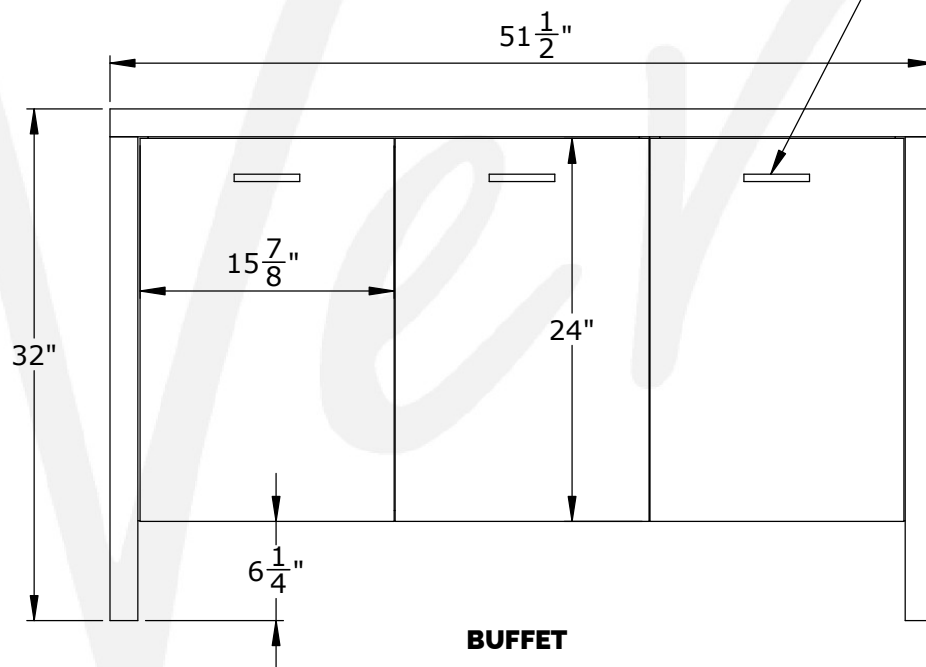

BUFFET

17 x 36 x H 32 **TOM 1736 (2 portes / 2 doors)**

17 x 52 x H 32 **TOM 1752 (3 portes / 3 doors)**

BUFFET

POIGNÉES DE BOIS / WOOD HANDLES

17 x 36 x H 32 **TOM 1736 02 (2 portes / 2 doors)**

17 x 52 x H 32 **TOM 1752 02 (3 portes / 3 doors)**

BUFFET
17 x 52 x H 32 **TOM BUF 1752**

Dessus et pattes en bois massif
Solid wood top and legs

CollectionTOM

Verbois