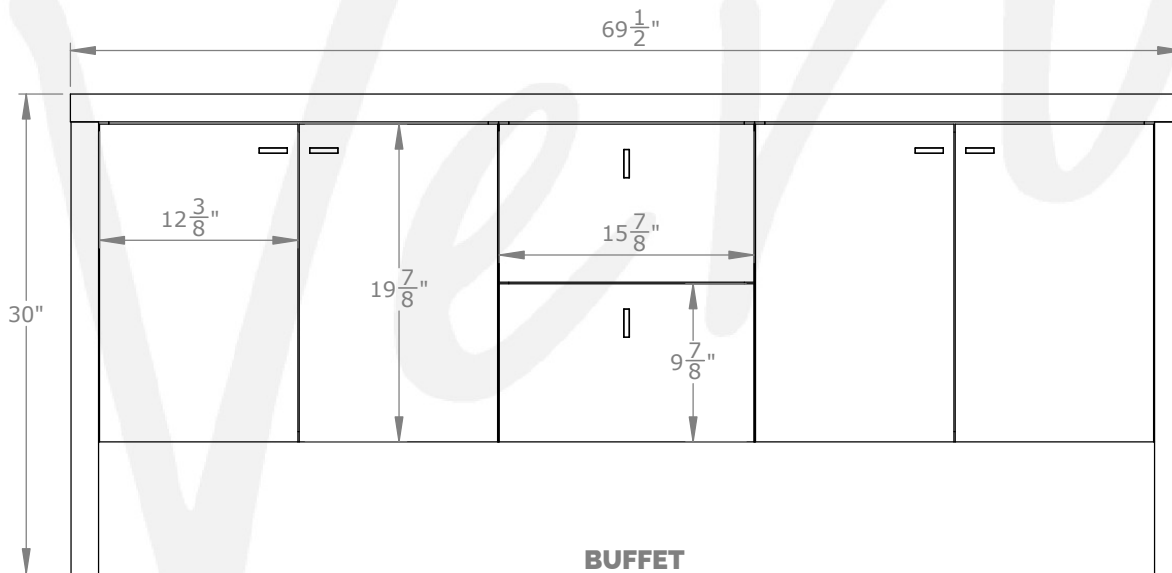

BUFFET
18 x 70 x H 30 **VEGAS BUF 1870**

Longue poignée métal couleur argent (standard),
aussi disponible en couleur laiton et noir

Long silver metal handle (standard),
also available in gold and black

Espace intérieur des tiroirs:
6" haut x 12 1/2" profond x 13" large
2 tablettes ajustables: 14 1/2" profond x 23 1/2" large

Space inside drawers:
6" high x 12 1/2" deep x 13" wide
2 adjustable shelves: 14 1/2" deep x 23 1/2" wide

BUFFET
18 x 70 x H 30 **VEGAS BUF 1870 01**

Poignée bouton linéaire couleur noir (option 01 standard),
aussi disponible en couleur argent