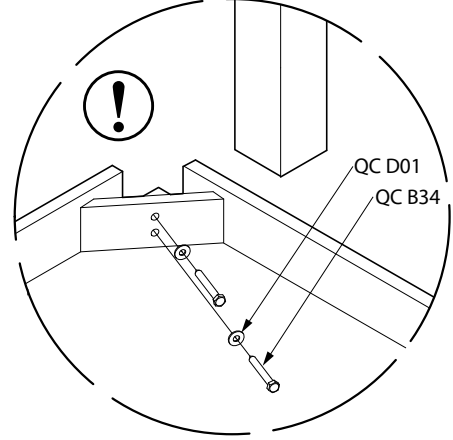

1

NE PAS TROP SERRER LES VIS QC B34 (force de serrage MAX 10 pi-lb) / DO NOT TIGHTEN QC B34 TOO MUCH (MAX 10 lb-ft of torque)

(4X)

DETAIL A

2

3

POUR RANGEMENT DE LA RALLONGE / FOR STORAGE OF TABLE LEAF

LA FORME GÉNÉRALE DU PRODUIT EST SYMBOLIQUE / THE OVERALL PRODUCT SHAPE IS SYMBOLIC

AJUSTEMENT DE LA HAUTEUR DES DESSUS DE BOIS / WOOD TOP HEIGHT ADJUSTMENT