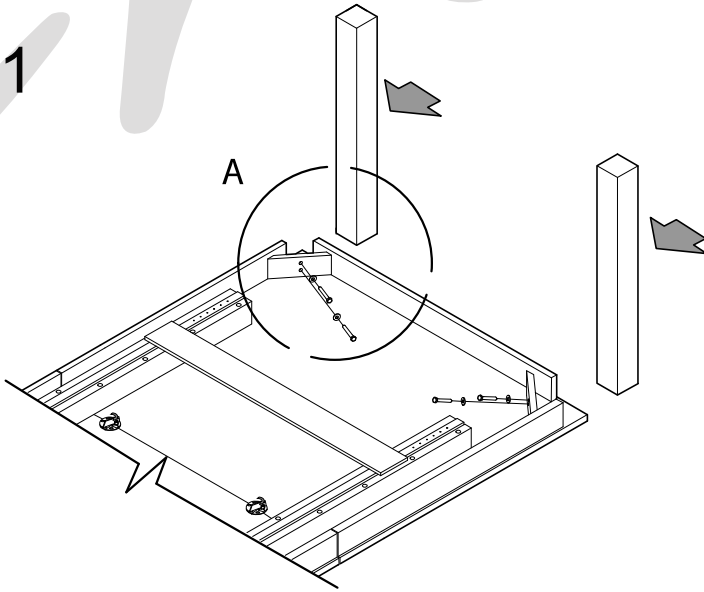

1

NE PAS TROP SERRER LES VIS QC B34 (force de serrage MAX 10 pi-lb) / DO NOT TIGHTEN QC B34 TOO MUCH (MAX 10 lb-ft of torque)

(4X)

DETAIL A

2

3

POUR RANGEMENT DE LA RALLONGE / FOR STORAGE OF TABLE LEAF

LA FORME GÉNÉRALE DU PRODUIT EST SYMBOLIQUE / THE OVERALL PRODUCT SHAPE IS SYMBOLIC

AJUSTEMENT DE LA HAUTEUR DES DESSUS DE BOIS / WOOD TOP HEIGHT ADJUSTMENT